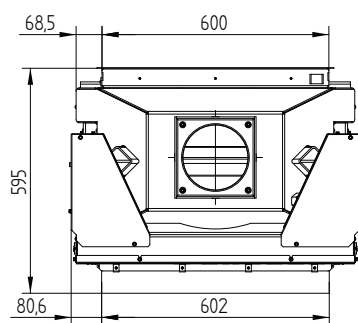

Декоративная рамка 60/50 4-х сторонняя 80 мм 1 x 90°

НАКА 60/50Т Туннель

Монтажная рамка 60/50h 4-х сторонняя 50 мм

Монтажная рамка 60/50h 4-х сторонняя 80 мм

НАКА 60/50Т Туннель

Монтажная рамка 60/50h 3-х сторонняя 80 мм