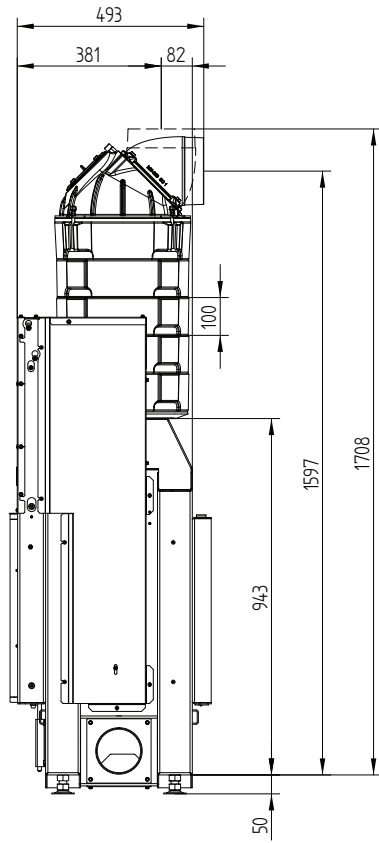

НАКА 60/50Т Туннель

НАКА 60/50Т Туннель / Подключение приточного воздуха / Ножки

НАКА 60/50Т Туннель

НАКА 60/50Т Туннель, S-Аккумулятивный комплект

НАКА 60/50Т Туннель

Декоративная рамка 60/50 4-х сторонняя 50 мм 1 x 90°

Декоративная рамка 60/50 4-х сторонняя 80 мм 1 x 90°

НАКА 60/50Т Туннель

Монтажная рамка 60/50h 4-х сторонняя 50 мм

Монтажная рамка 60/50h 4-х сторонняя 80 мм

НАКА 60/50Т Туннель

Монтажная рамка 60/50h 3-х сторонняя 80 мм