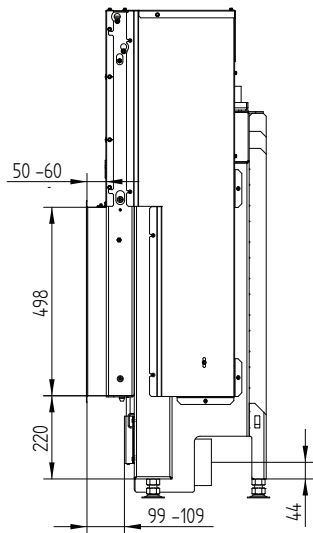

НАКА 60/50Sh

Монтажная рамка 60/50Sh 4-х сторонняя 50 мм

Монтажная рамка 60/50Sh 4-х сторонняя 80 мм / Ножки

НАКА 60/50Sh

Каминные топки
с прямым стеклом

Монтажная рамка 60/50Sh 3-х сторонняя 80 мм

НАКА 60/50ST Туннель