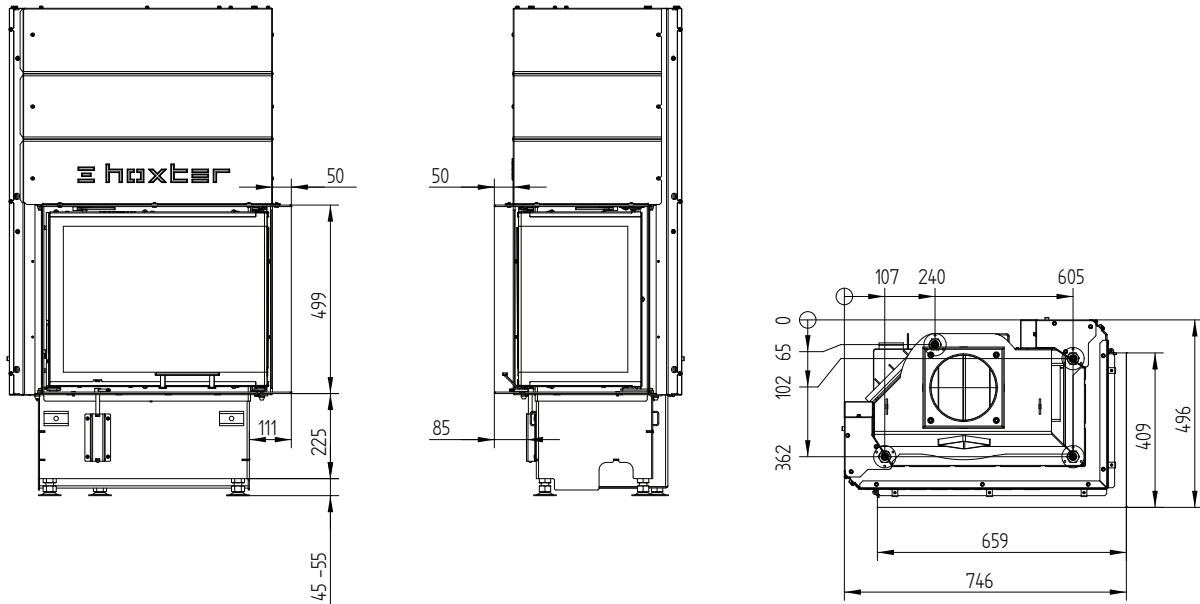

Декоративная рамка 60/35/50SRh Правосторонняя 6-и ст. 60 мм 1 х 90° /
Подключение приточного воздуха

Декоративная рамка 60/35/50SRh Правосторонняя 4-х ст. 60 мм 1 х 90°

ЕСКА 60/35/50SRh Правосторонняя

Монтажная рамка 60/35/50SRh Правосторонняя 6-и ст. 50 мм / Ножки