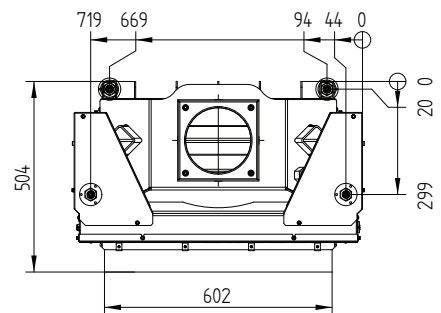

НАКА 60/50Sh

Монтажная рамка 60/50Sh 4-х сторонняя 50 мм

Монтажная рамка 60/50Sh 4-х сторонняя 80 мм / Ножки

НАКА 60/50Sh

Каминные топки
с прямым стеклом

Монтажная рамка 60/50Sh 3-х сторонняя 80 мм

НАКА 60/50ST Туннель