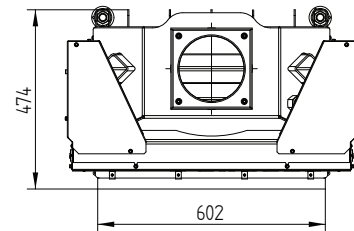

НАКА 60/50Sh

Монтажная рамка 60/50Sh 4-х сторонняя 50 мм

Монтажная рамка 60/50Sh 4-х сторонняя 80 мм / Ножки

НАКА 60/50Sh

Каминные топки
с прямым стеклом

Монтажная рамка 60/50Sh 3-х сторонняя 80 мм

НАКА 60/50ST Туннель