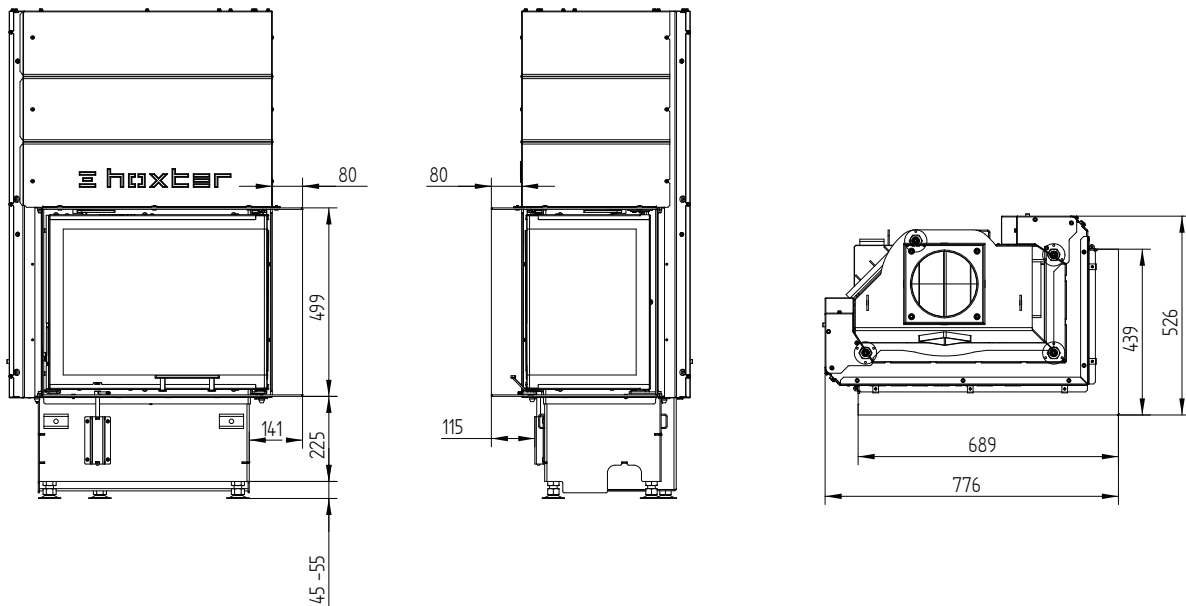

Монтажная рамка 60/35/50SRh Правосторонняя 6-и ст. 80 мм