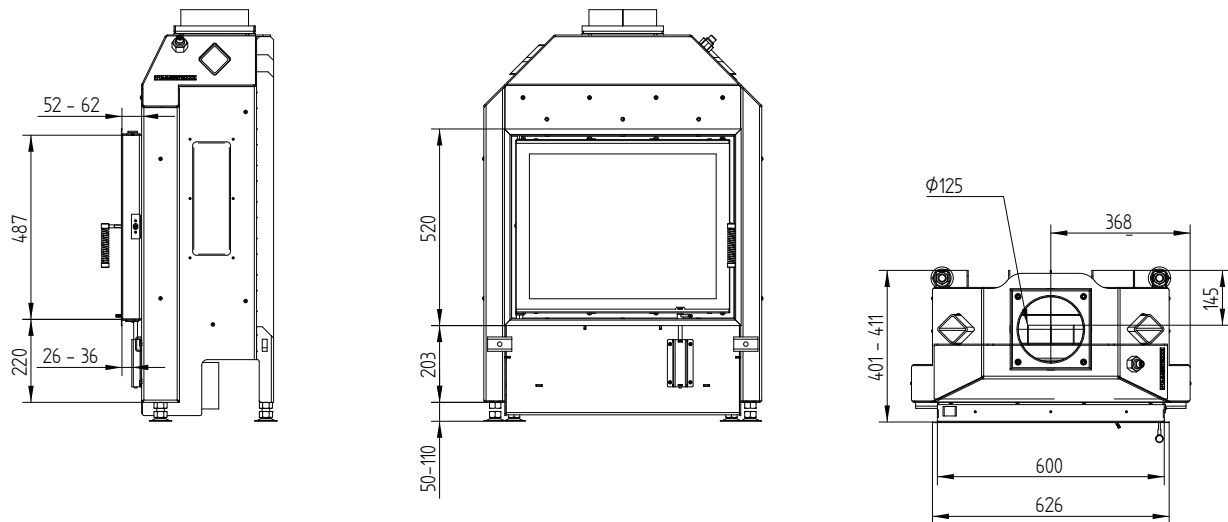

Декоративная рамка 60/50 4-х сторонняя 80 мм 2 x 45° / Ножки

НАКА 60/50Sh

НАКА 60/50Sh меньшая глубина топки

Артикул	Номенклатура	Цены
H1001406	НАКА 60/50Sh Одинарное остекление	3 241 €
H1001407	НАКА 60/50Sh Двойное остекление	3 414 €