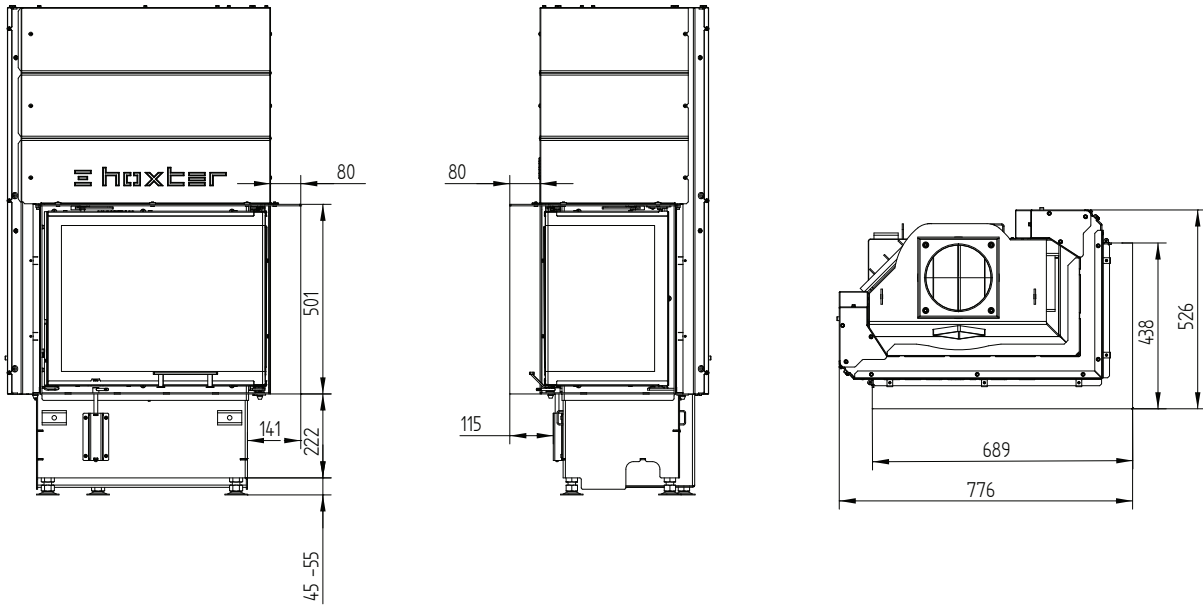

ЕСКА 60/35/50SRh Правосторонняя

Монтажная рамка 60/35/50SRh Правосторонняя 4-х ст. 80 мм