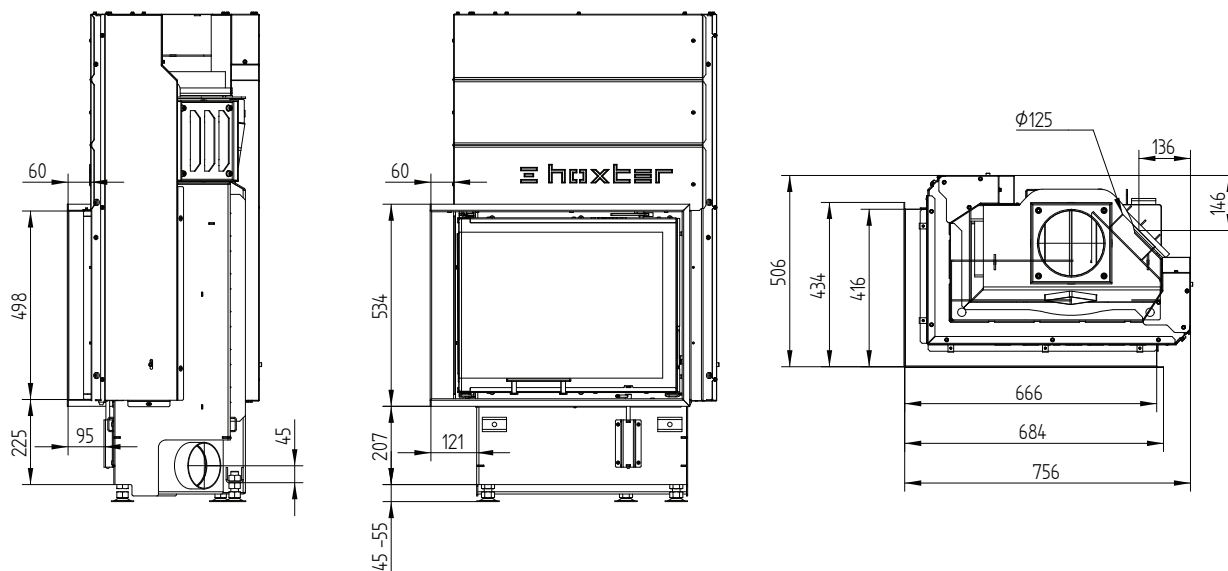

Декоративная рамка 60/35/50SLh Левосторонняя 6-и ст. 60 мм 1 x 90° /
Подключение приточного воздуха

Декоративная рамка 60/35/50SLh Левосторонняя 4-х ст. 60 мм 1 x 90°

M 1:20

ЕСКА 60/35/50SLh Левосторонняя