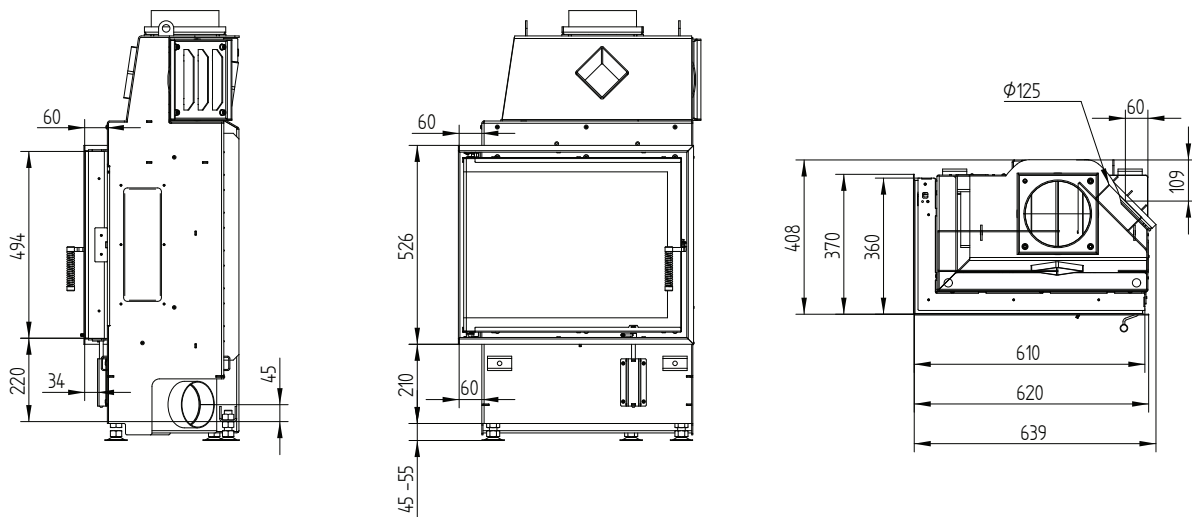

Декоративная рамка 60/35/50 Право- Левосторонняя 6-и ст. 60 мм 1 х 90° /
Подключение приточного воздуха

Монтажная рамка 60/35/50L Левосторонняя 6-и ст. 80 мм / Ножки

ЕСКА 60/35/50SR Правосторонняя

ЕСКА 60/35/50SR меньшая глубина топки