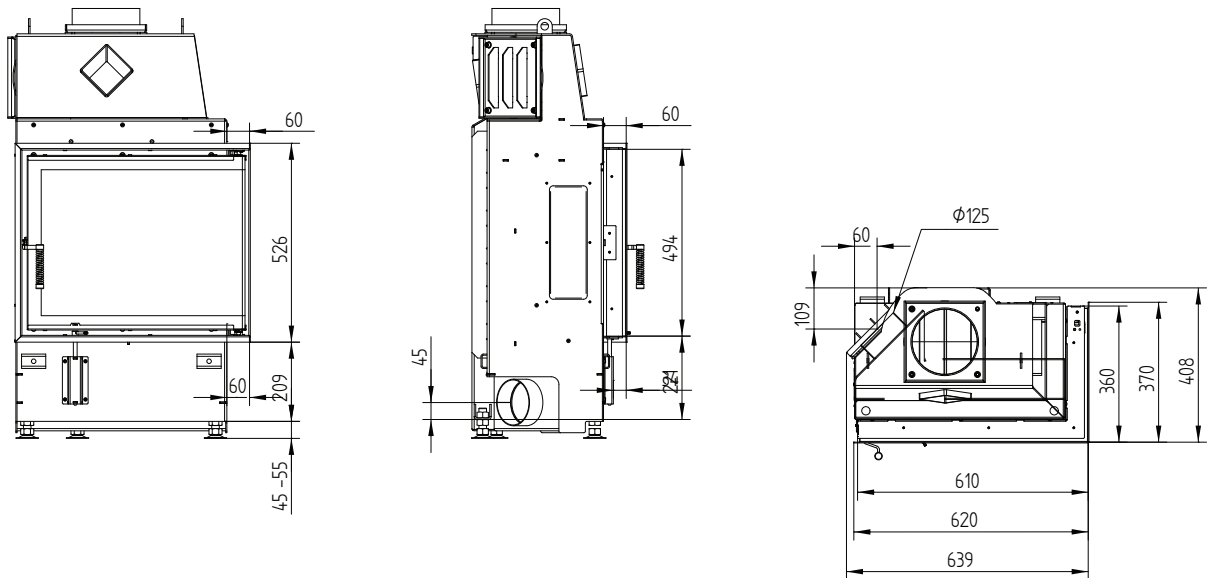

Декоративная рамка 60/35/50 Лево- Правосторонняя 6-и ст. 60 мм 1 х 90° /
Подключение приточного воздуха

Монтажная рамка 60/35/50R Правосторонняя 6-и ст. 80 мм / Ножки

М 1:20

ЕСКА 60/35/50SLh Левосторонняя