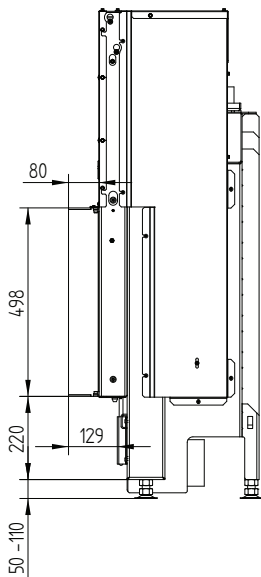

НАКА 60/50Sh

Монтажная рамка 60/50Sh 4-х сторонняя 50 мм

Монтажная рамка 60/50Sh 4-х сторонняя 80 мм / Ножки

НАКА 60/50Sh

Каминные топки
с прямым стеклом

Монтажная рамка 60/50Sh 3-х сторонняя 80 мм

НАКА 60/50ST Туннель