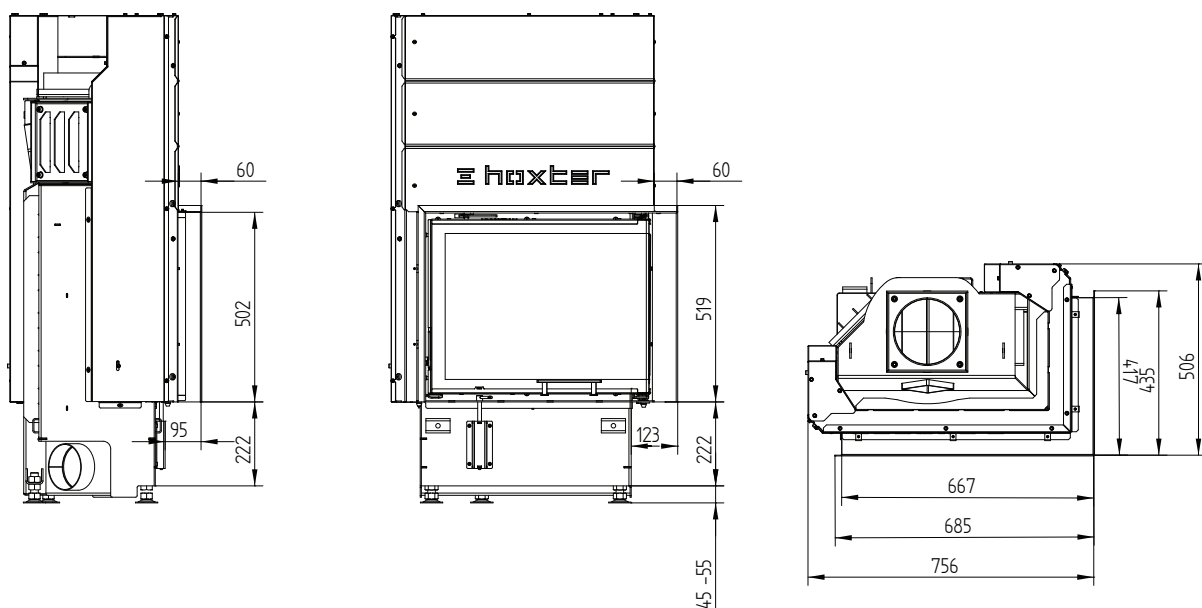

Декоративная рамка 60/35/50SRh Правосторонняя 6-и ст. 60 мм 1 х 90° /
Подключение приточного воздуха

Декоративная рамка 60/35/50SRh Правосторонняя 4-х ст. 60 мм 1 х 90°

ЕСКА 60/35/50SRh Правосторонняя

Монтажная рамка 60/35/50SRh Правосторонняя 6-и ст. 50 мм / Ножки