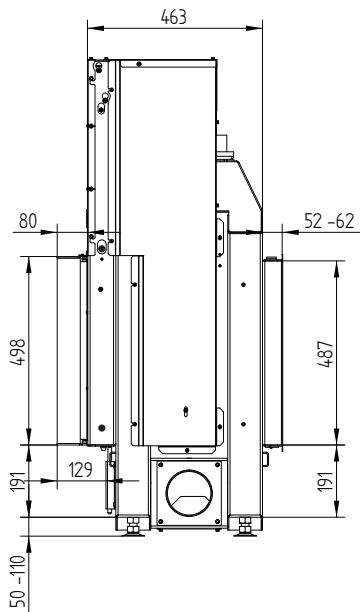

Декоративная рамка 60/50 4-х сторонняя 80 мм 1 x 90°

НАКА 60/50Т Туннель

Монтажная рамка 60/50h 4-х сторонняя 50 мм

Монтажная рамка 60/50h 4-х сторонняя 80 мм

НАКА 60/50Т Туннель

Монтажная рамка 60/50h 3-х сторонняя 80 мм