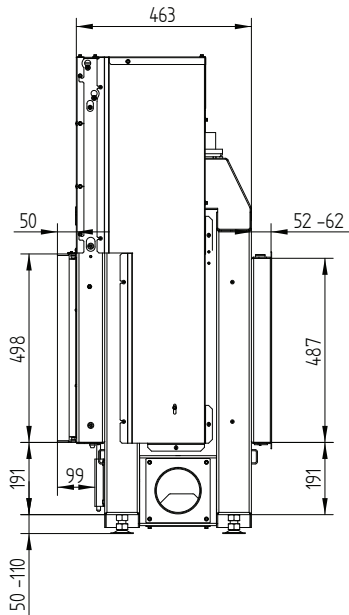

НАКА 60/50Т Туннель

Монтажная рамка 60/50h 4-х сторонняя 50 мм