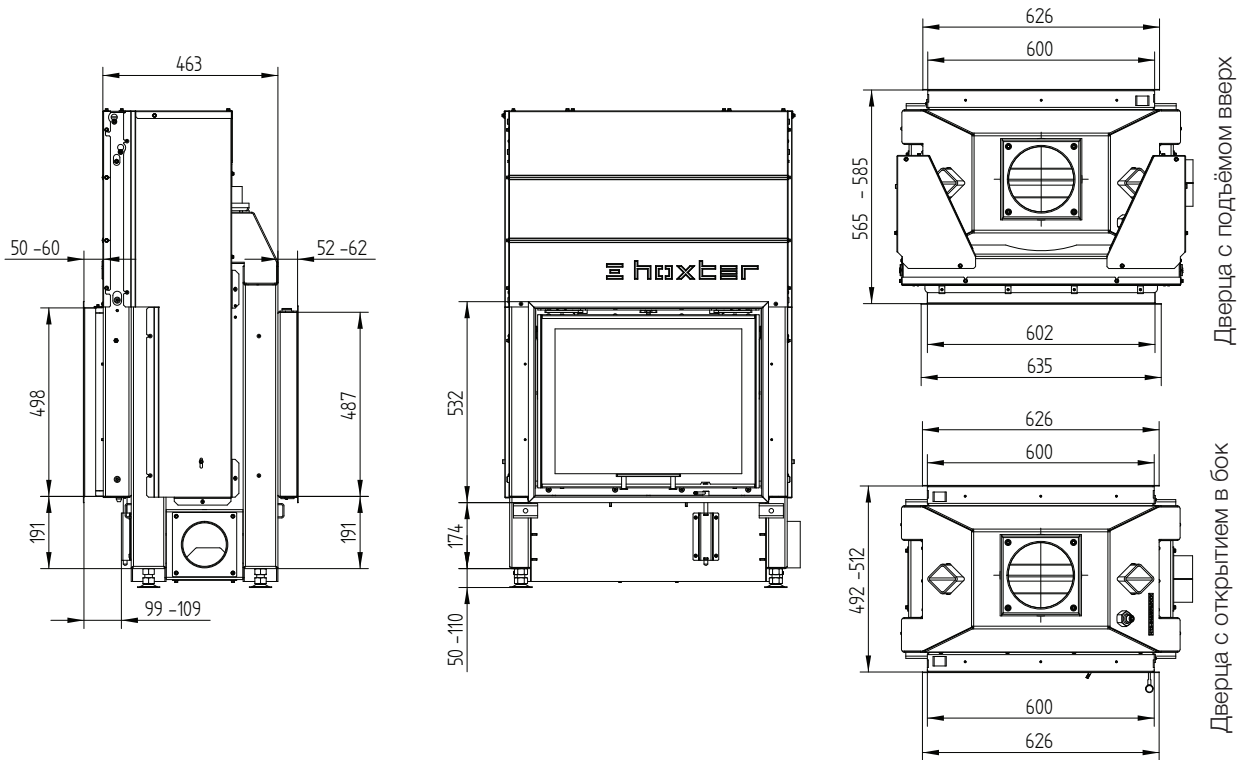

НАКА 60/50Т Туннель

НАКА 60/50Т Туннель / Подключение приточного воздуха / Ножки

НАКА 60/50Т Туннель

НАКА 60/50Т Туннель, S-Аккумулятивный комплект

НАКА 60/50Т Туннель

Декоративная рамка 60/50 4-х сторонняя 50 мм 1 x 90°