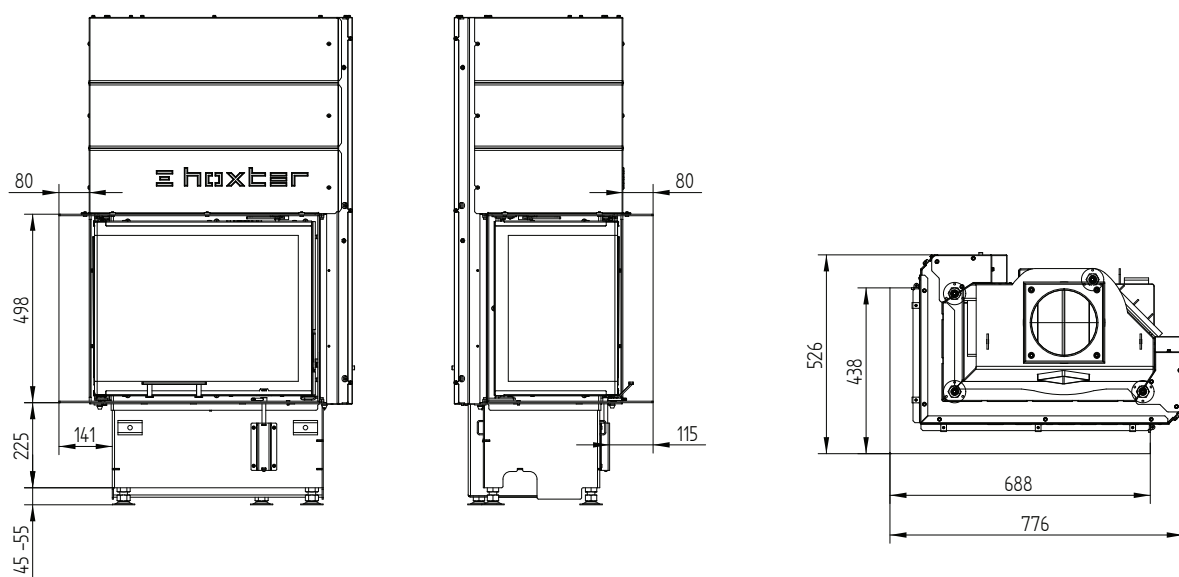

Монтажная рамка 60/35/50SLh Левосторонняя 6-и ст. 80 мм