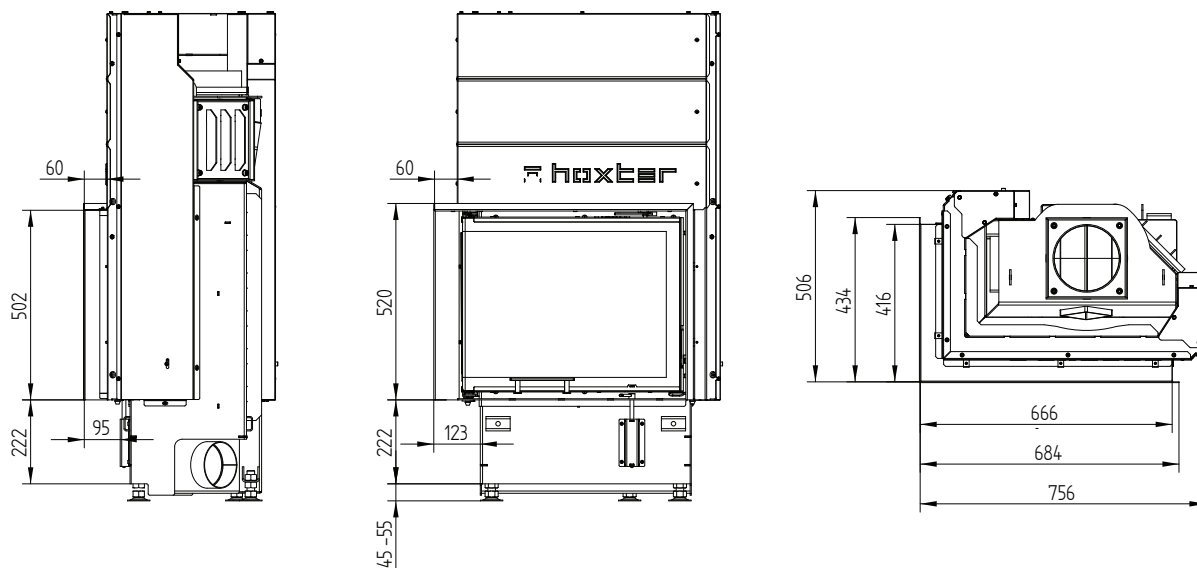

Декоративная рамка 60/35/50SLh Левосторонняя 6-и ст. 60 мм 1 x 90° /
Подключение приточного воздуха

Декоративная рамка 60/35/50SLh Левосторонняя 4-х ст. 60 мм 1 x 90°

M 1:20

ЕСКА 60/35/50SLh Левосторонняя