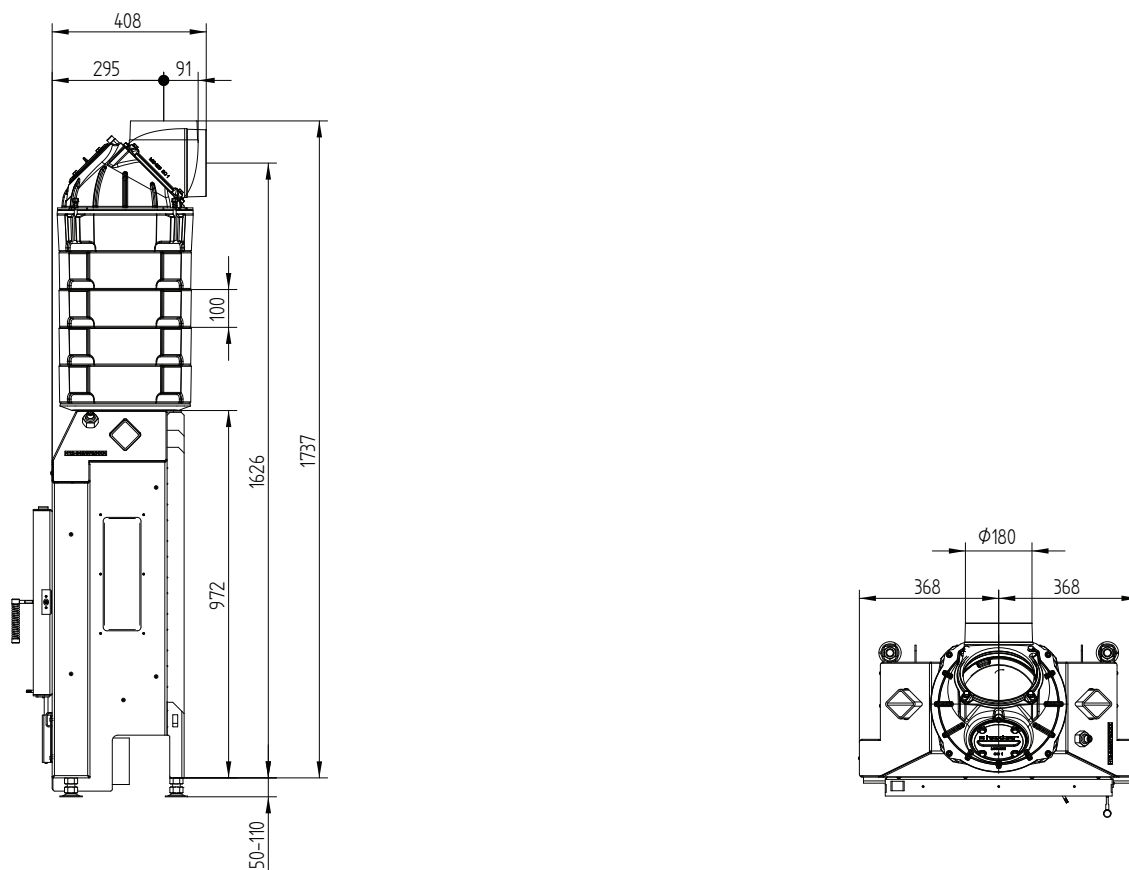

НАКА 60/50S меньшая глубина топки, S-Аккумулятивный комплект