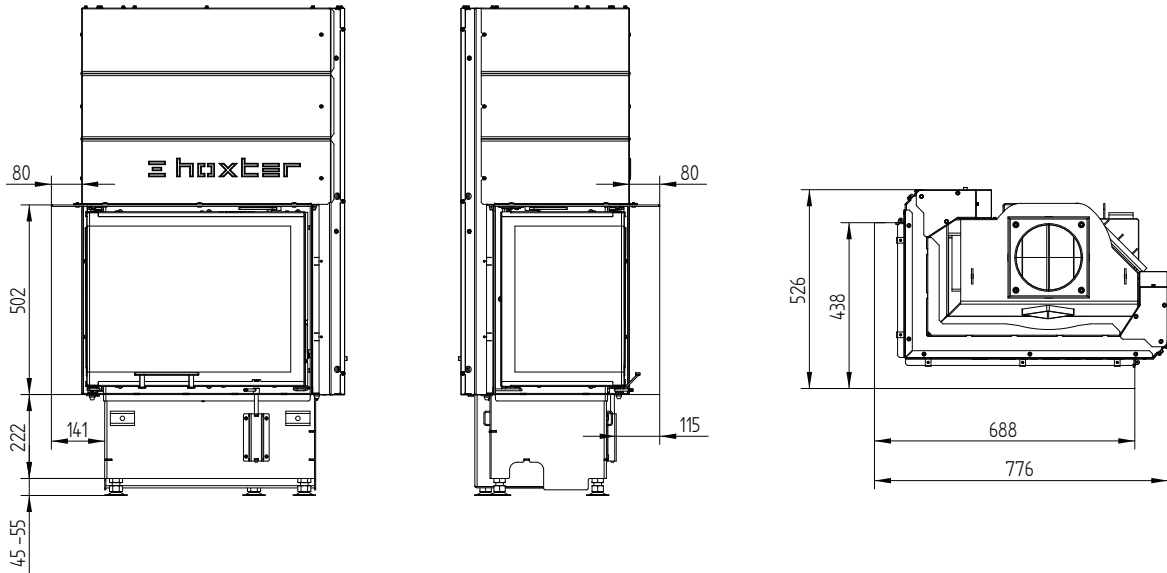

Монтажная рамка 60/35/50SLh Левосторонняя 6-и ст. 50 мм / Ножки

Монтажная рамка 60/35/50SLh Левосторонняя 6-и ст. 80 мм

ЕСКА 60/35/50SLh Левосторонняя

Монтажная рамка 60/35/50SLh Левосторонняя 4-х ст. 80 мм