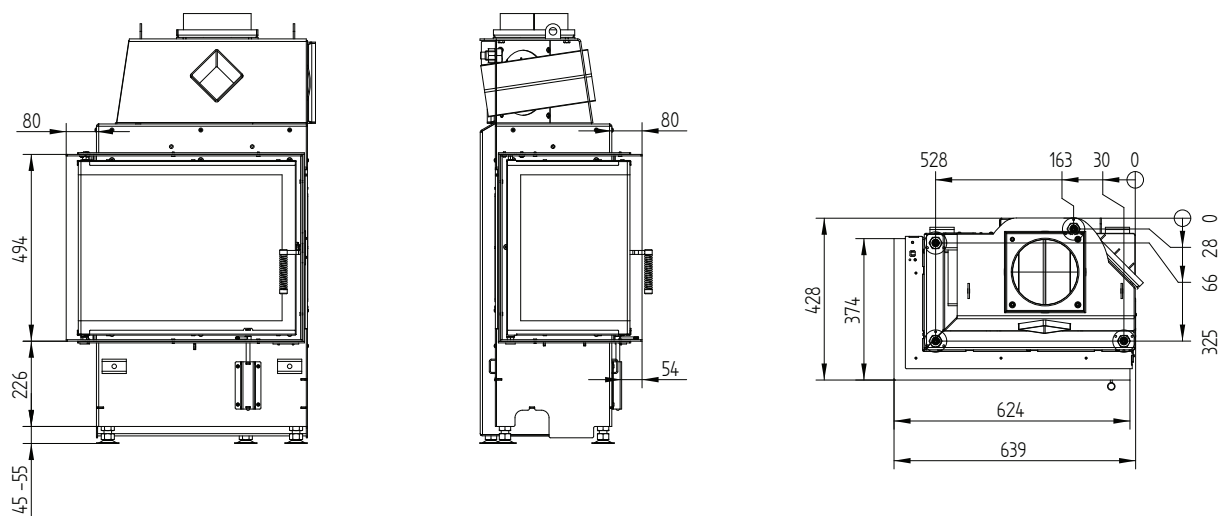

Декоративная рамка 60/35/50 Право- Левосторонняя 6-и ст. 60 мм 1 х 90° /
Подключение приточного воздуха

Монтажная рамка 60/35/50L Левосторонняя 6-и ст. 80 мм / Ножки

ЕСКА 60/35/50SR Правосторонняя

ЕСКА 60/35/50SR меньшая глубина топки