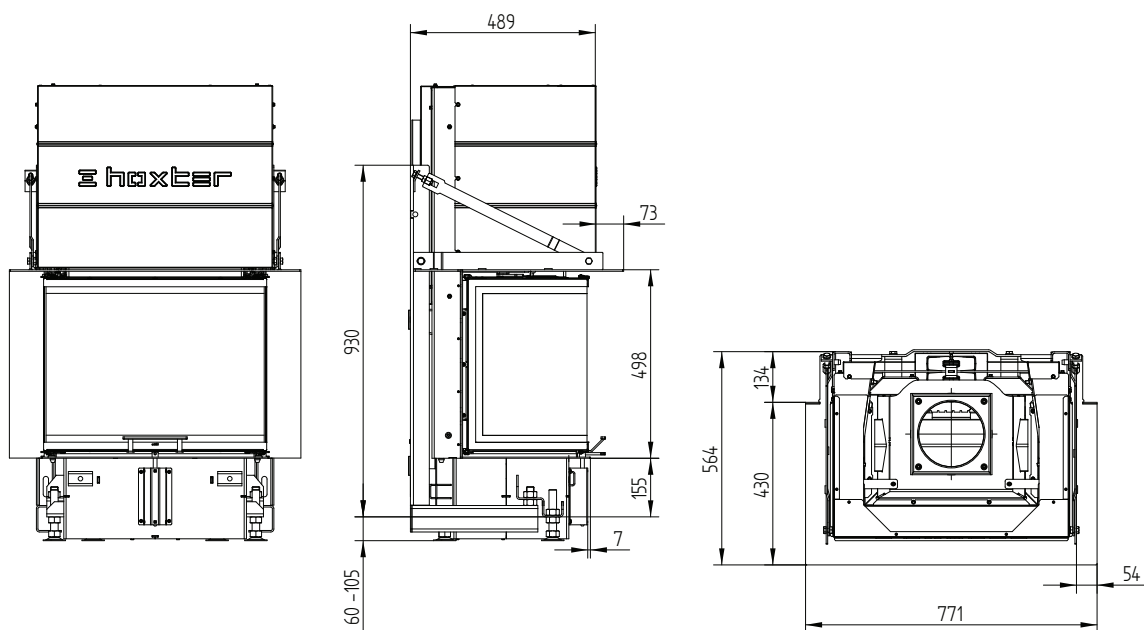

UKA 35/60/35/50Sh

UKA 35/60/35/50Sh Монтажная конструкция с рамкой 3-х сторонней 70 mm

UKA 35/60/35/50Sh Монтажная конструкция с рамкой 5-и сторонней 70 mm

UKA 35/60/35/50Sh

UKA 35/60/35/50Sh Монтажная конструкция с рамкой 8-и сторонней 70 mm