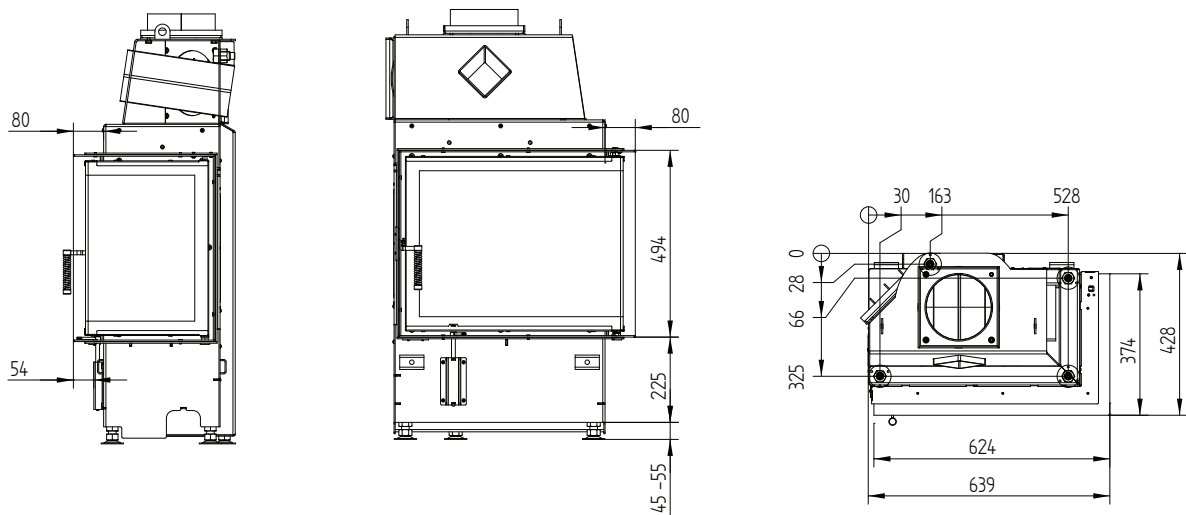

Декоративная рамка 60/35/50 Лево- Правосторонняя 6-и ст. 60 мм 1 х 90° /
Подключение приточного воздуха

Монтажная рамка 60/35/50R Правосторонняя 6-и ст. 80 мм / Ножки

М 1:20

ЕСКА 60/35/50SLh Левосторонняя