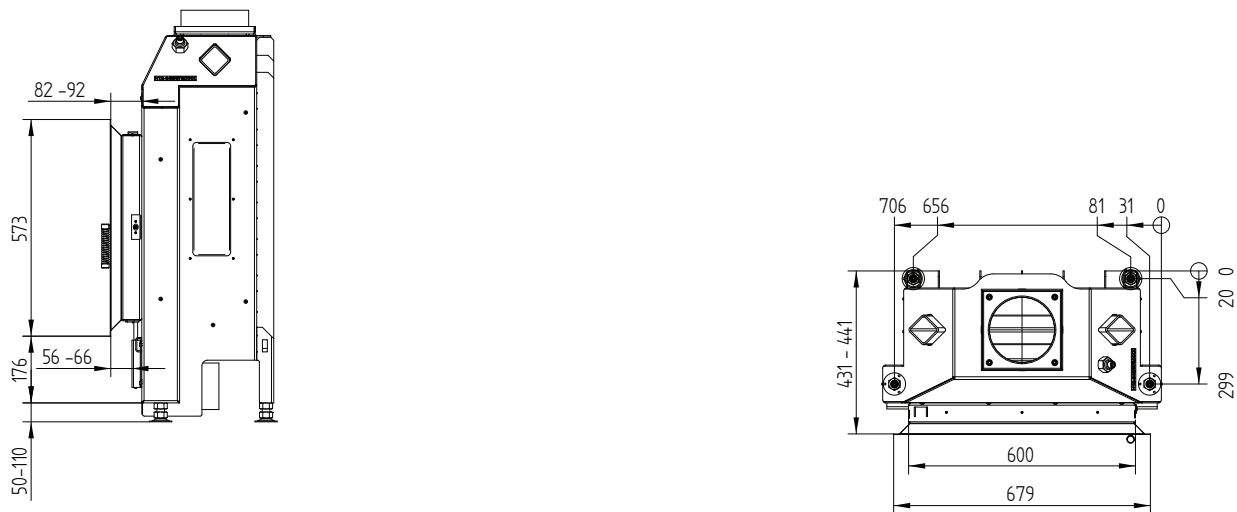

Декоративная рамка 60/50 4-х сторонняя 80 мм 2 x 45° / Ножки

НАКА 60/50Sh

НАКА 60/50Sh меньшая глубина топки

Артикул	Номенклатура	Цены
H1001406	НАКА 60/50Sh Одинарное остекление	3 241 €
H1001407	НАКА 60/50Sh Двойное остекление	3 414 €