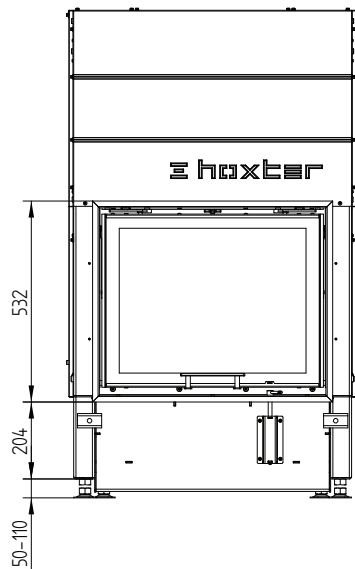

НАКА 60/50Sh

Монтажная рамка 60/50Sh 4-х сторонняя 50 мм

Монтажная рамка 60/50Sh 4-х сторонняя 80 мм / Ножки

НАКА 60/50Sh

Каминные топки
с прямым стеклом

Монтажная рамка 60/50Sh 3-х сторонняя 80 мм

НАКА 60/50ST Туннель