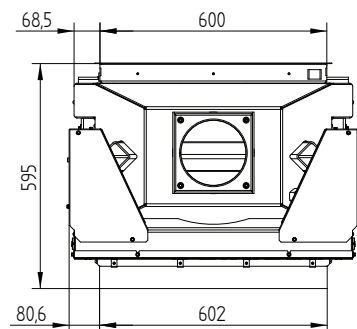

Декоративная рамка 60/50 4-х сторонняя 80 мм 1 x 90°

НАКА 60/50Т Туннель

Монтажная рамка 60/50h 4-х сторонняя 50 мм

Монтажная рамка 60/50h 4-х сторонняя 80 мм

НАКА 60/50Т Туннель

Монтажная рамка 60/50h 3-х сторонняя 80 мм