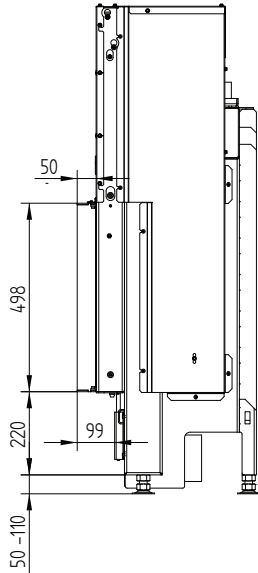

НАКА 60/50Sh

Монтажная рамка 60/50Sh 4-х сторонняя 50 мм

Монтажная рамка 60/50Sh 4-х сторонняя 80 мм / Ножки

НАКА 60/50Sh

Каминные топки
с прямым стеклом

Монтажная рамка 60/50Sh 3-х сторонняя 80 мм

НАКА 60/50ST Туннель