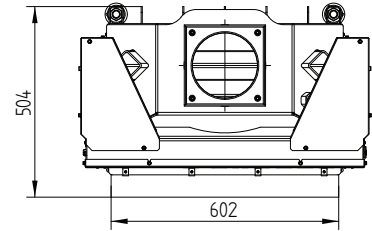

НАКА 60/50Sh

Монтажная рамка 60/50Sh 4-х сторонняя 50 мм

Монтажная рамка 60/50Sh 4-х сторонняя 80 мм / Ножки

НАКА 60/50Sh

Каминные топки
с прямым стеклом

Монтажная рамка 60/50Sh 3-х сторонняя 80 мм

НАКА 60/50ST Туннель