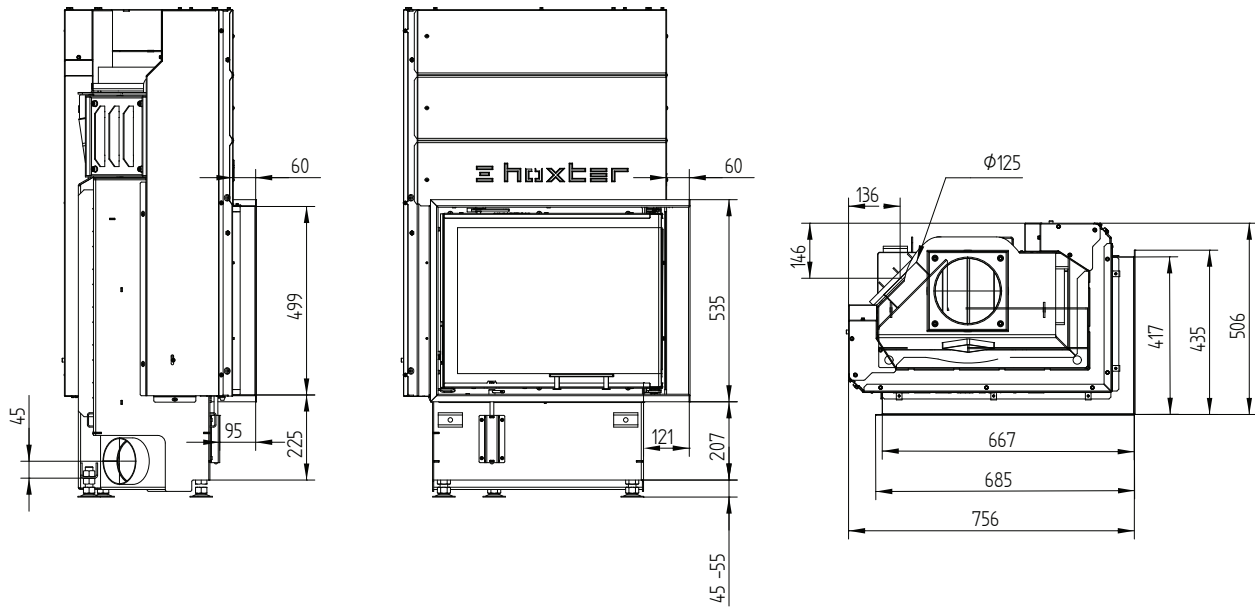

Декоративная рамка 60/35/50SRh Правосторонняя 6-и ст. 60 мм 1 х 90° /
Подключение приточного воздуха

Декоративная рамка 60/35/50SRh Правосторонняя 4-х ст. 60 мм 1 х 90°

ЕСКА 60/35/50SRh Правосторонняя

Монтажная рамка 60/35/50SRh Правосторонняя 6-и ст. 50 мм / Ножки