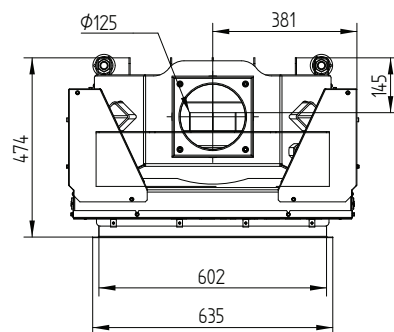

НАКА 60/50Sh

Монтажная рамка 60/50Sh 4-х сторонняя 50 мм

Монтажная рамка 60/50Sh 4-х сторонняя 80 мм / Ножки

НАКА 60/50Sh

Каминные топки
с прямым стеклом

Монтажная рамка 60/50Sh 3-х сторонняя 80 мм

НАКА 60/50ST Туннель