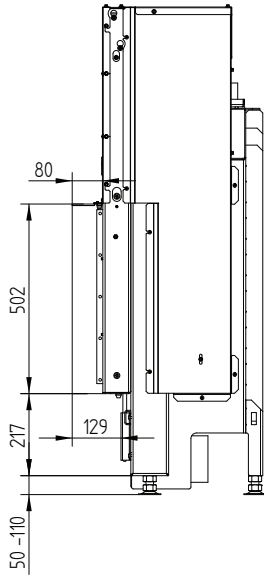

НАКА 60/50Sh

Монтажная рамка 60/50Sh 4-х сторонняя 50 мм

Монтажная рамка 60/50Sh 4-х сторонняя 80 мм / Ножки

НАКА 60/50Sh

Каминные топки
с прямым стеклом

Монтажная рамка 60/50Sh 3-х сторонняя 80 мм

НАКА 60/50ST Туннель