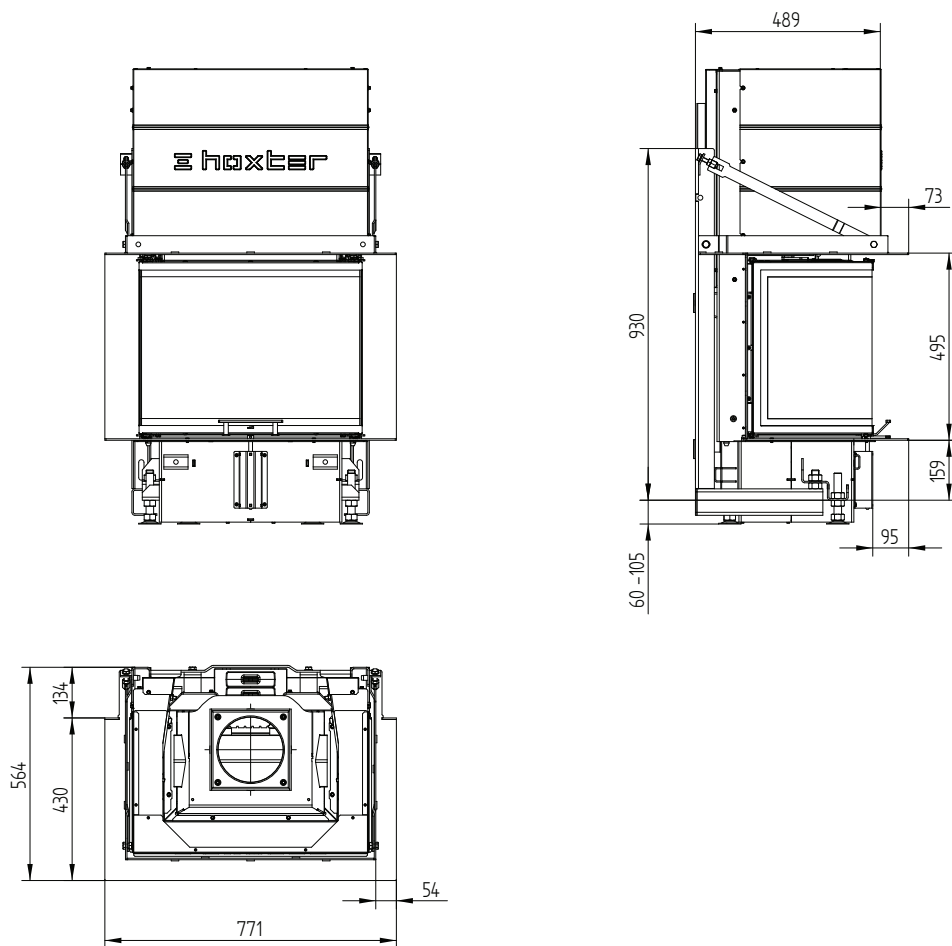

UKA 35/60/35/50Sh

UKA 35/60/35/50Sh Монтажная конструкция с рамкой 3-х сторонней 70 mm

UKA 35/60/35/50Sh Монтажная конструкция с рамкой 5-и сторонней 70 mm

UKA 35/60/35/50Sh

UKA 35/60/35/50Sh Монтажная конструкция с рамкой 8-и сторонней 70 mm