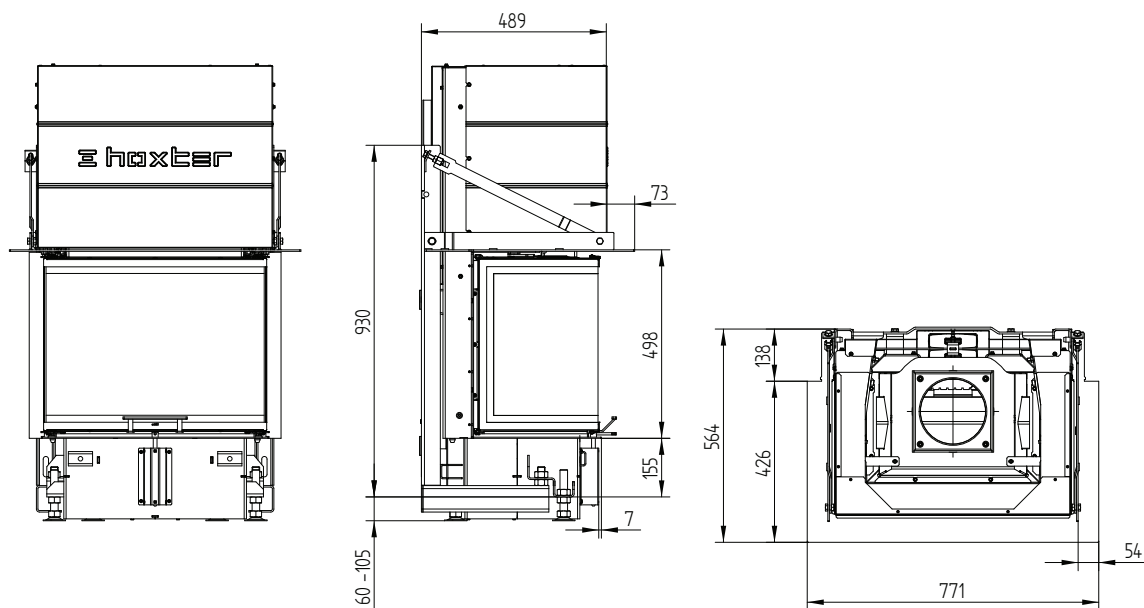

UKA 35/60/35/50Sh

UKA 35/60/35/50Sh Монтажная конструкция с рамкой 3-х сторонней 70 mm

UKA 35/60/35/50Sh Монтажная конструкция с рамкой 5-и сторонней 70 mm

UKA 35/60/35/50Sh

UKA 35/60/35/50Sh Монтажная конструкция с рамкой 8-и сторонней 70 mm