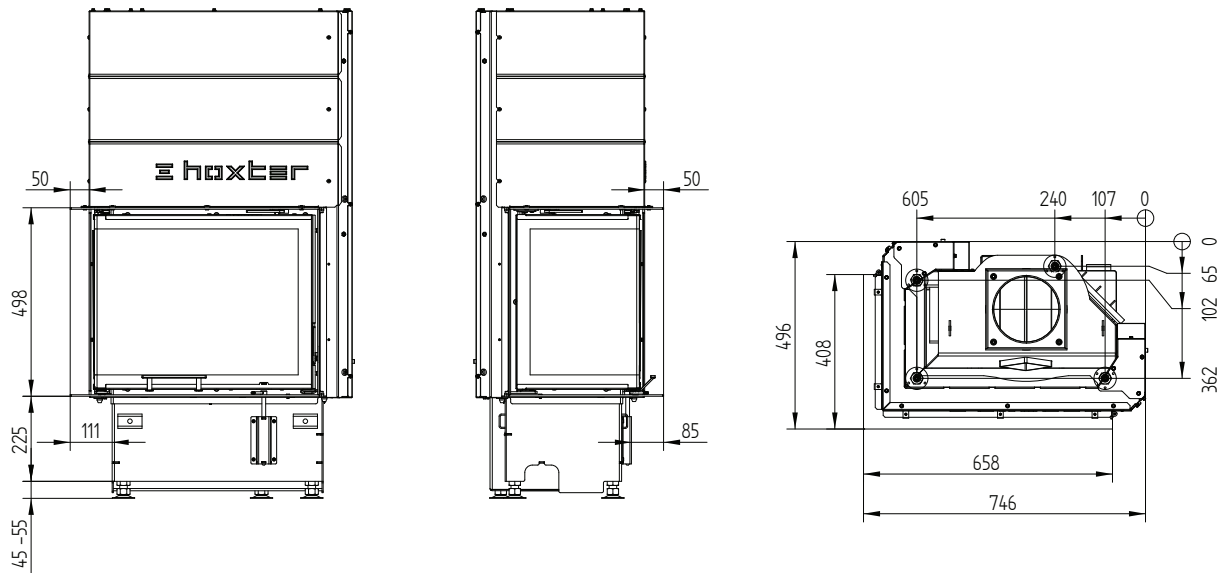

ЕСКА 60/35/50SLh Левосторонняя

Монтажная рамка 60/35/50SLh Левосторонняя 6-и ст. 50 мм / Ножки