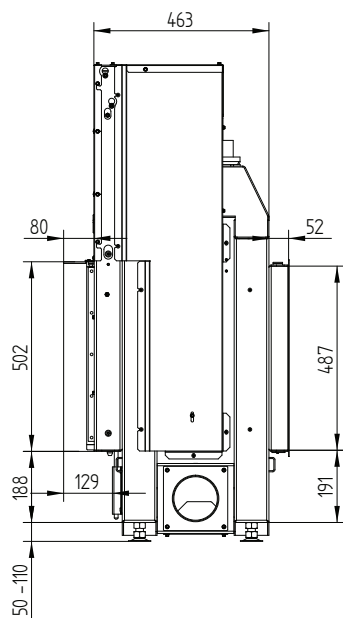

Декоративная рамка 60/50 4-х сторонняя 80 мм 1 x 90°

НАКА 60/50Т Туннель

Монтажная рамка 60/50h 4-х сторонняя 50 мм

Монтажная рамка 60/50h 4-х сторонняя 80 мм

НАКА 60/50Т Туннель

Монтажная рамка 60/50h 3-х сторонняя 80 мм