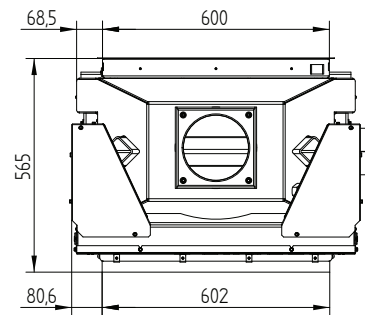

Декоративная рамка 60/50 4-х сторонняя 80 мм 1 x 90°

НАКА 60/50Т Туннель

Монтажная рамка 60/50h 4-х сторонняя 50 мм

Монтажная рамка 60/50h 4-х сторонняя 80 мм

НАКА 60/50Т Туннель

Монтажная рамка 60/50h 3-х сторонняя 80 мм