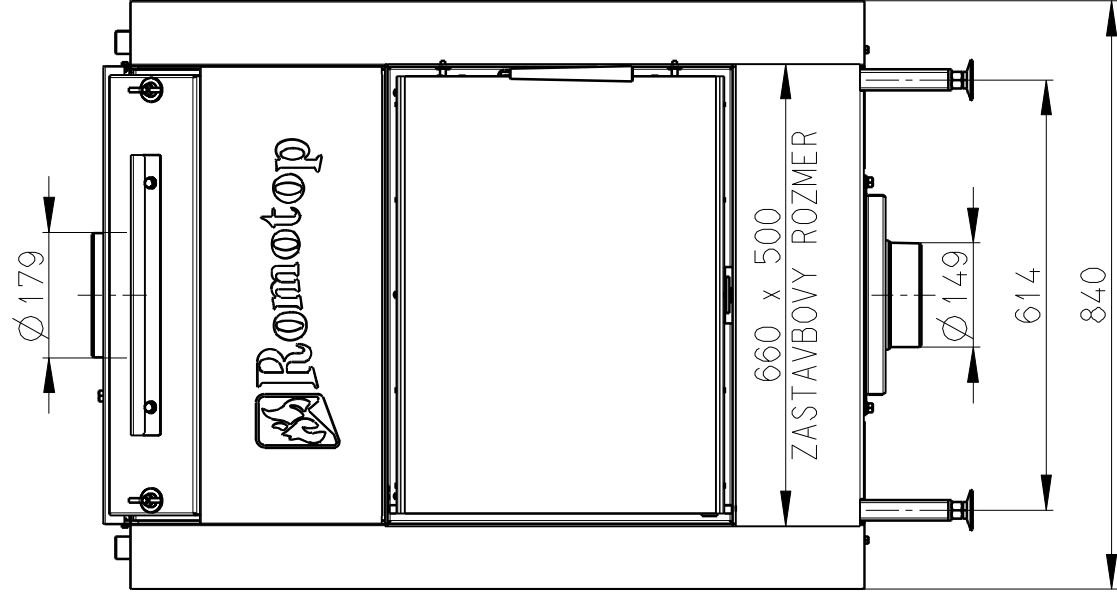

Rozměry v mm; Maße in mm

KV 025 W 02

JIMKA G 1/2" (160)