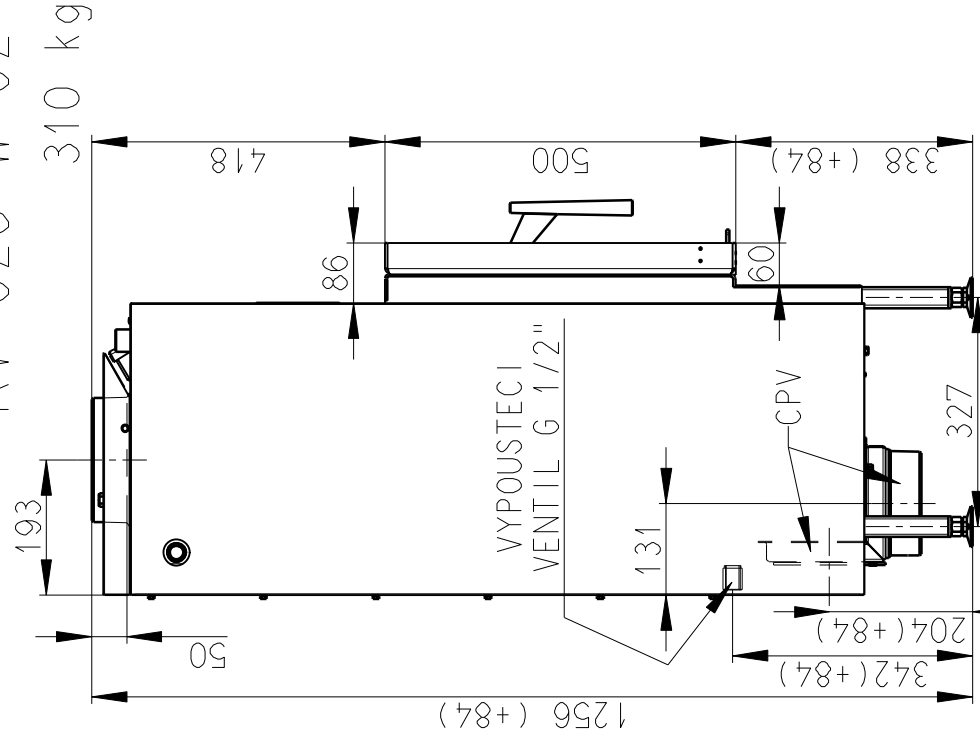

Rozměry v mm; Maße in mm

KV 025 W 02

JIMKA G 1/2" (160)