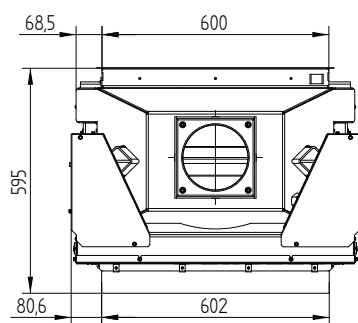

НАКА 60/50Т Туннель

Монтажная рамка 60/50h 3-х сторонняя 80 мм