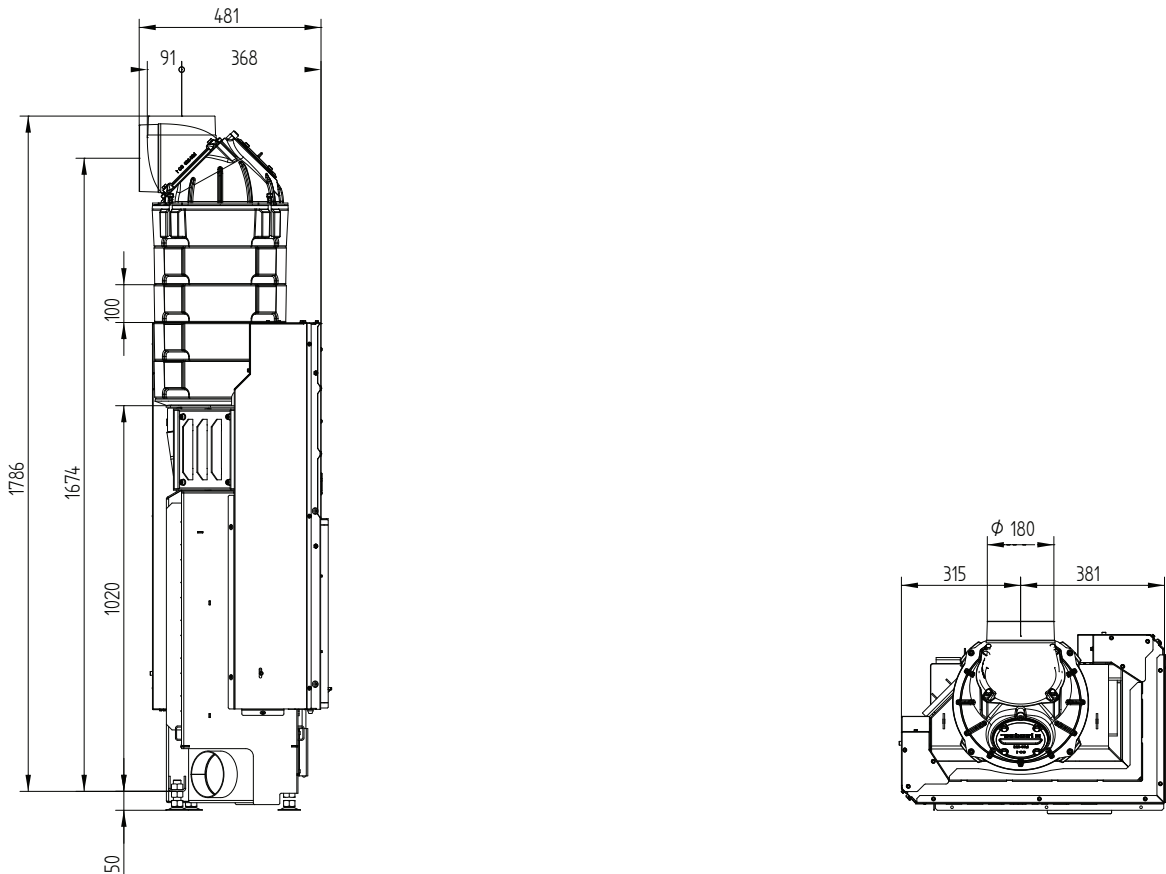

ЕСКА 60/35/50SRh Правосторонняя, S-Аккумулятивный комплект