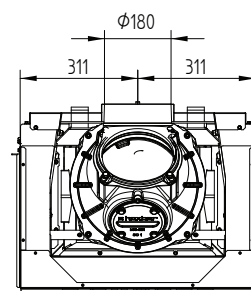

UKA 35/60/35/50Sh

UKA 35/60/35/50Sh S-Аккумулятивный комплект