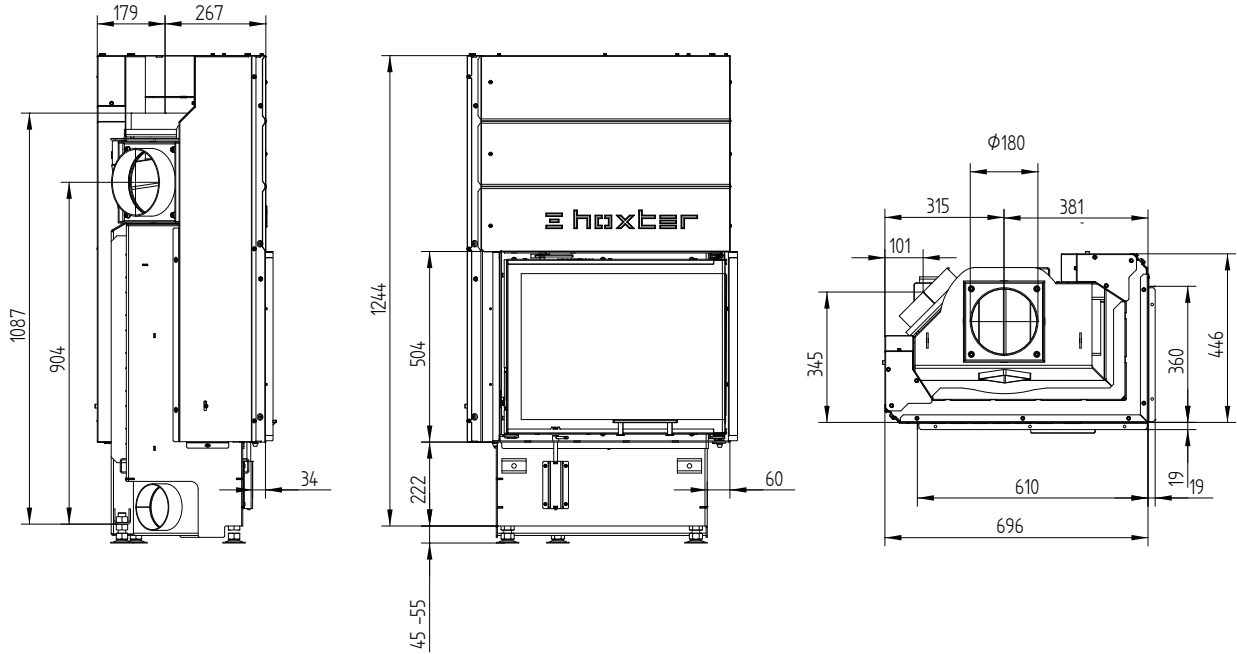

ЕСКА 60/35/50SRh Правосторонняя

ЕСКА 60/35/50SRh Правосторонняя