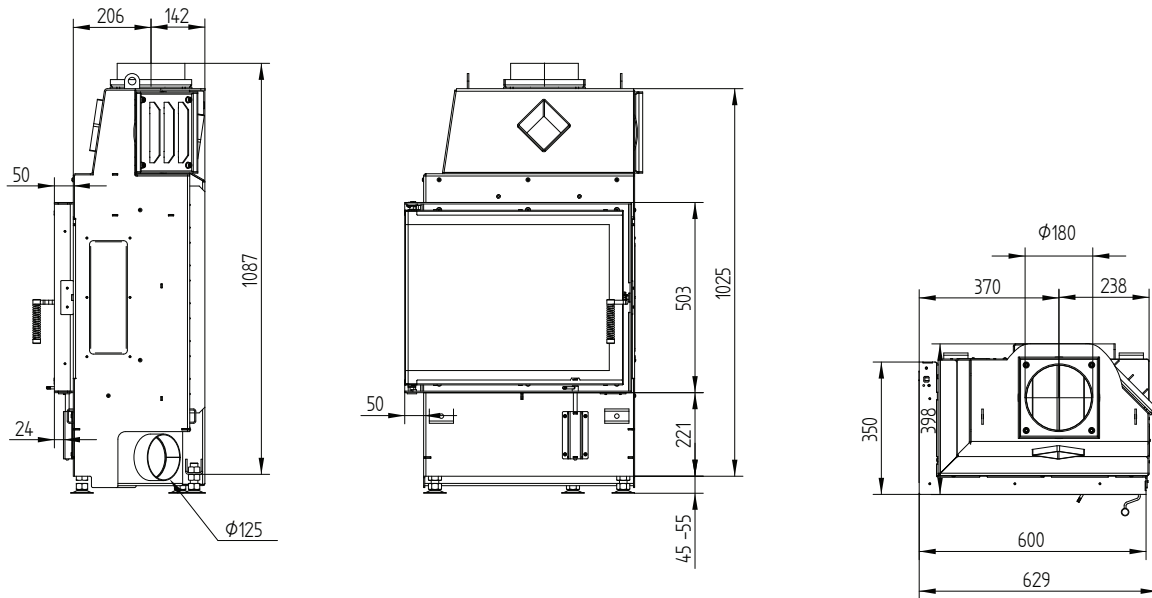

ЕСКА 60/35/50SL Левосторонняя

ЕСКА 60/35/50SL Левосторонняя