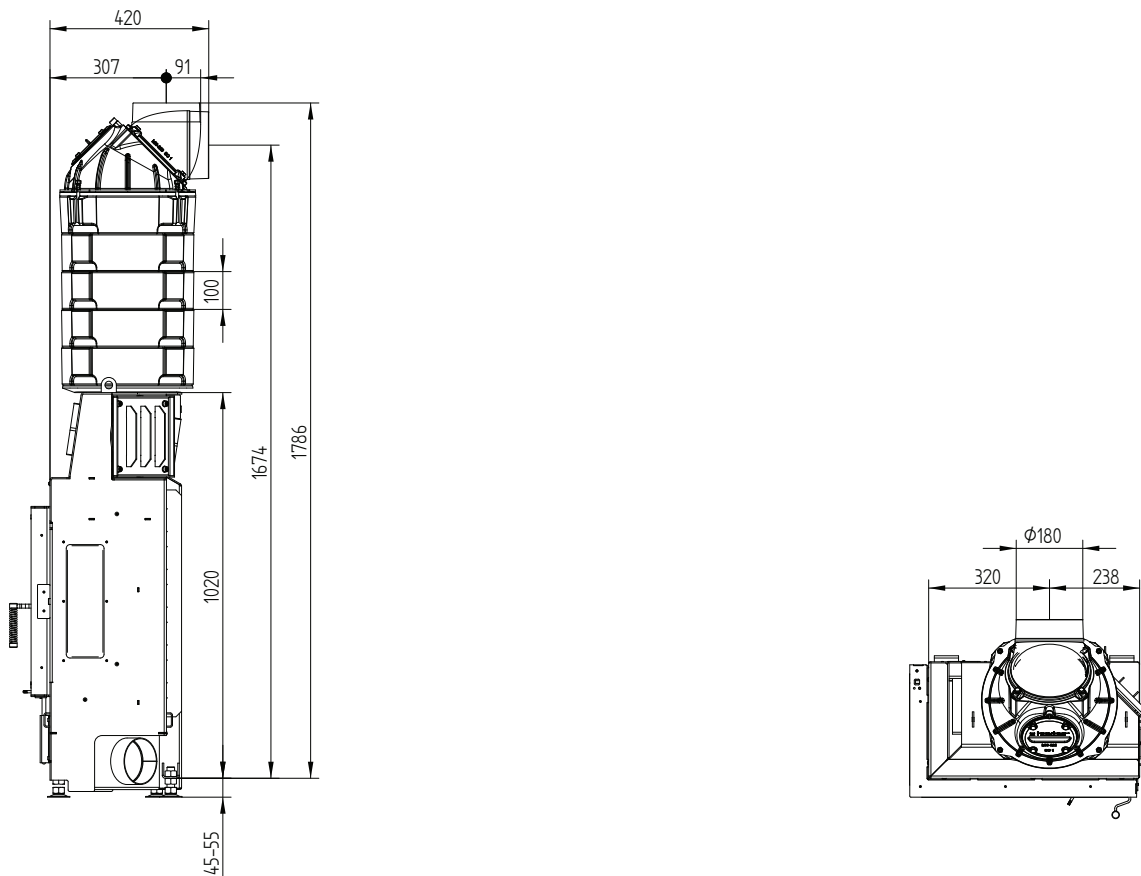

ЕСКА 60/35/50SL Левосторонняя, S-Аккумулятивный комплект