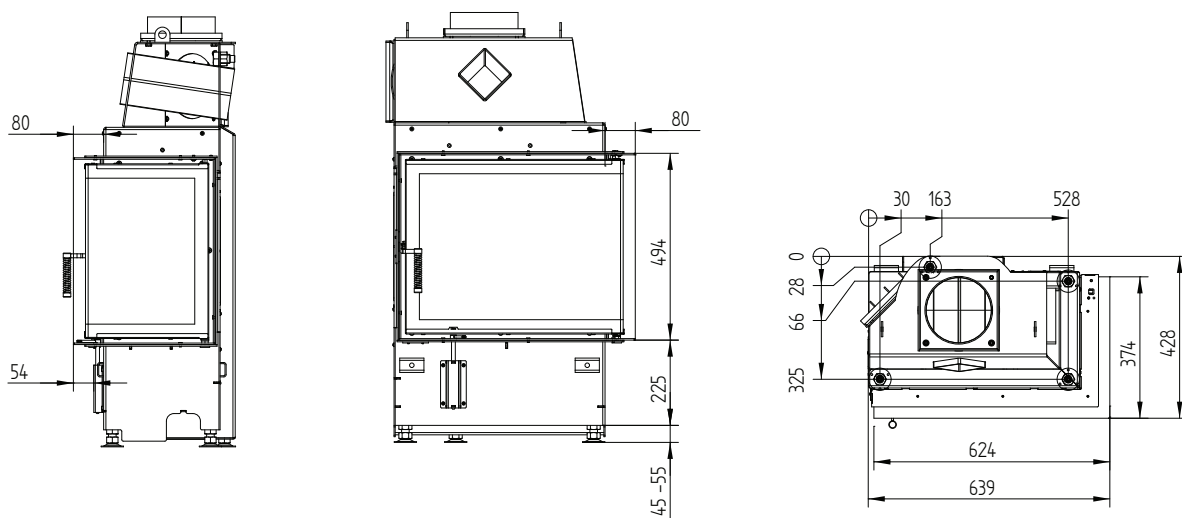

# ЕСКА 60/35/50SR Правосторонняя

Декоративная рамка 60/35/50 Лево- Правосторонняя 6-и ст. 60 мм 1 х 90° /  
Подключение приточного воздуха

Монтажная рамка 60/35/50R Правосторонняя 6-и ст. 80 мм / Ножки

М 1:20