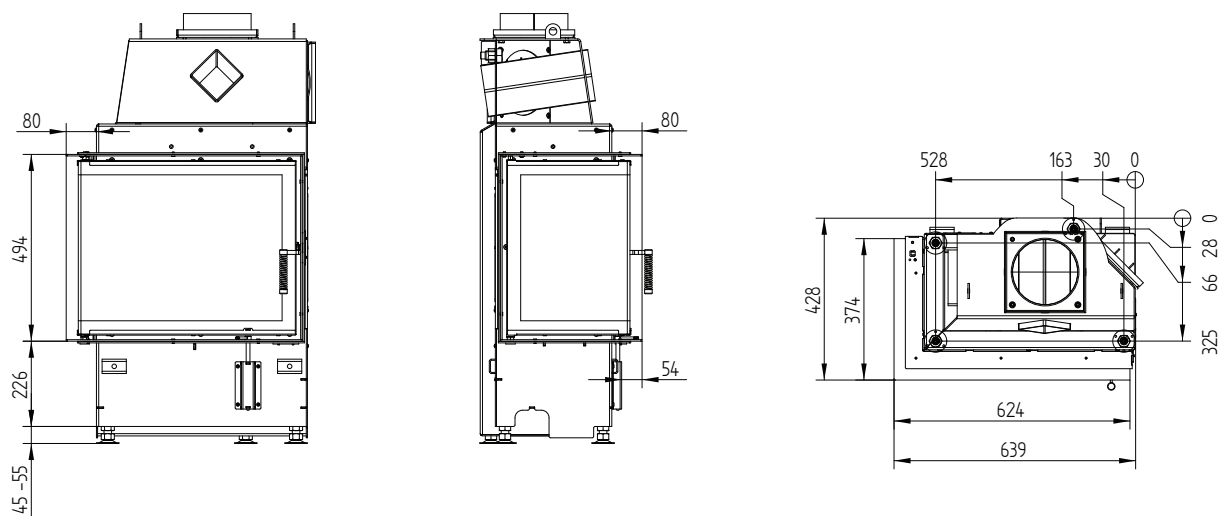

# ЕСКА 60/35/50SL Левосторонняя

Декоративная рамка 60/35/50 Право- Левосторонняя 6-и ст. 60 мм 1 x 90° /  
Подключение приточного воздуха

Монтажная рамка 60/35/50L Левосторонняя 6-и ст. 80 мм / Ножки