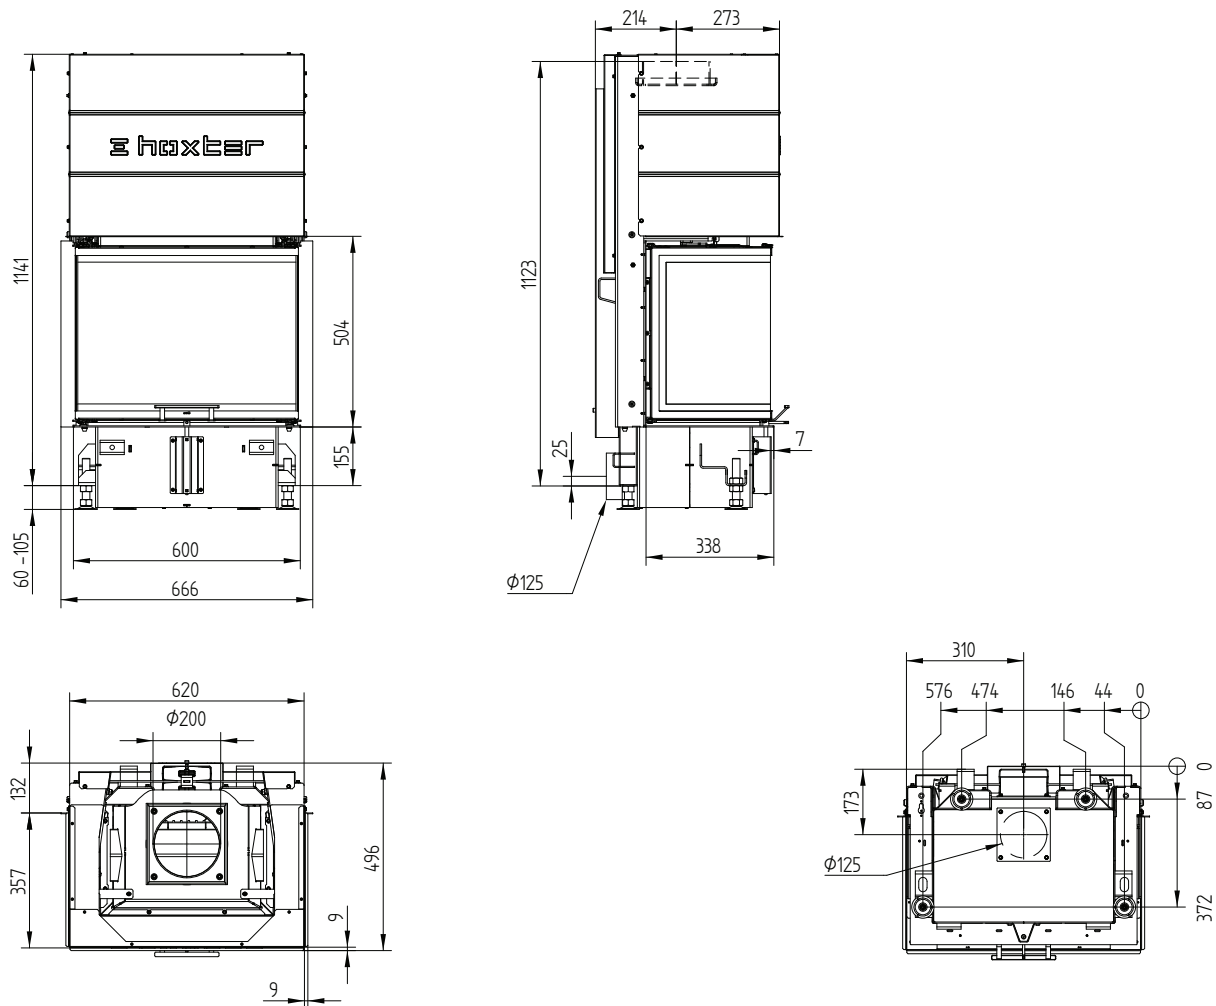

UKA 35/60/35/50Sh

UKA 35/60/35/50Sh / Подключение приточного воздуха / Ножки