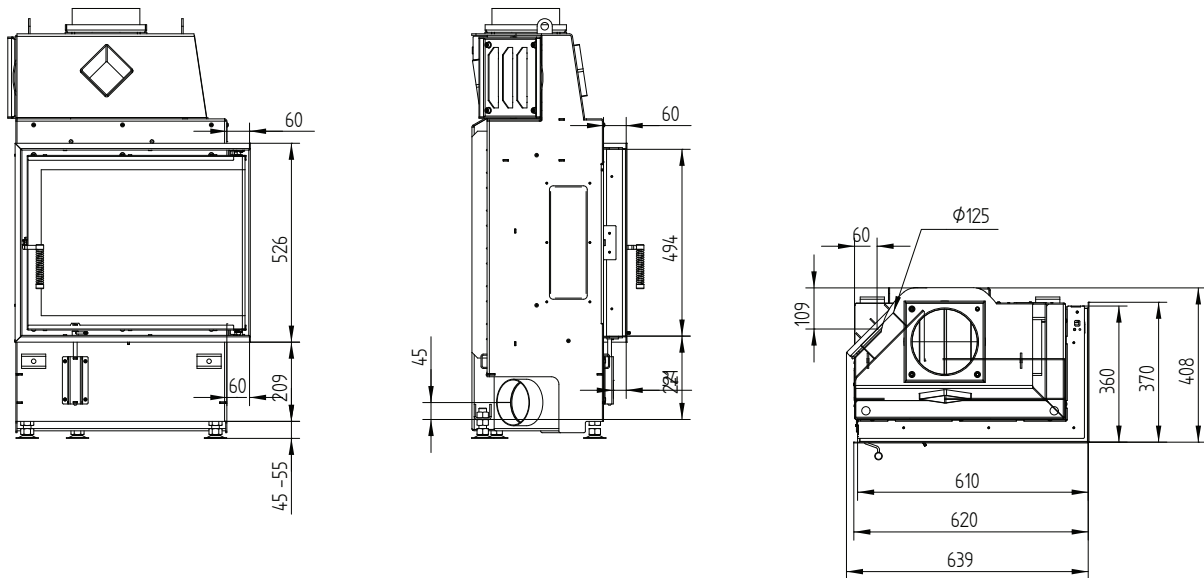

# ЕСКА 60/35/50SR Правосторонняя

Декоративная рамка 60/35/50 Лево- Правосторонняя 6-и ст. 60 мм 1 х 90° /  
Подключение приточного воздуха

Монтажная рамка 60/35/50R Правосторонняя 6-и ст. 80 мм / Ножки

М 1:20