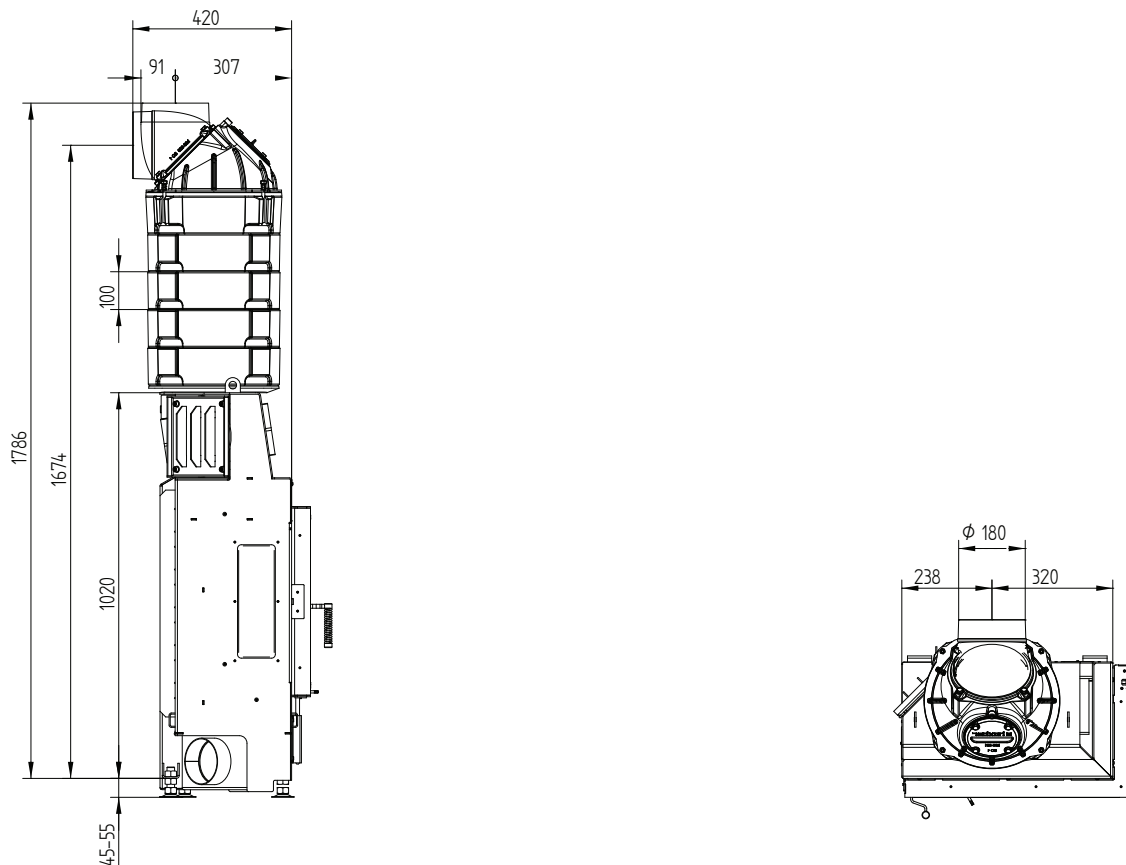

ЕСКА 60/35/50SR Правосторонняя, S-Аккумулятивный комплект