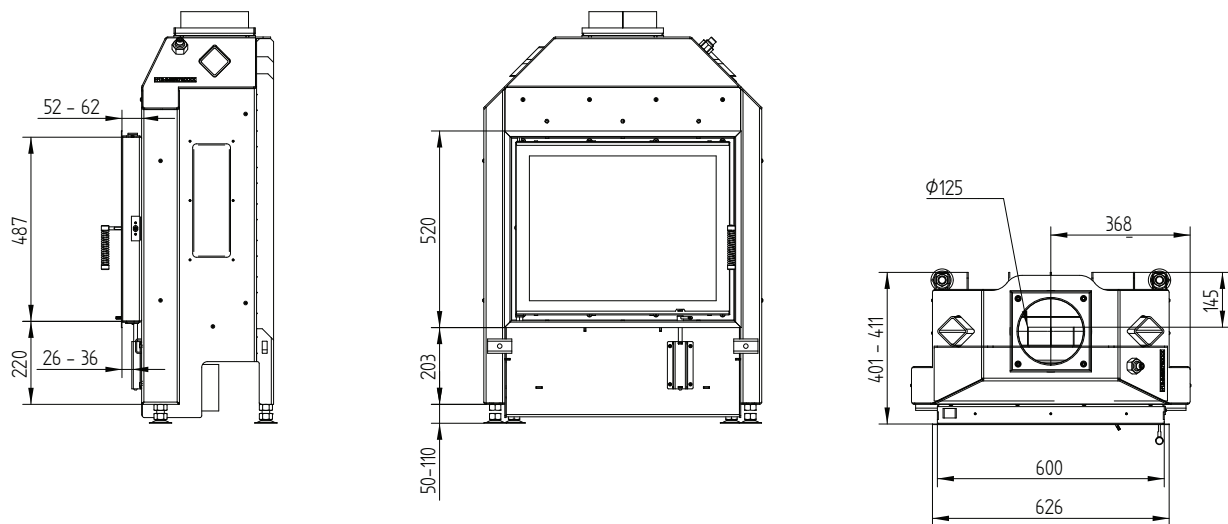

# НАКА 60/50S

Декоративная рамка 60/50 4-х сторонняя 50 мм 1 x 90°

Декоративная рамка 60/50 4-х сторонняя 80 мм 2 x 45° / Ножки