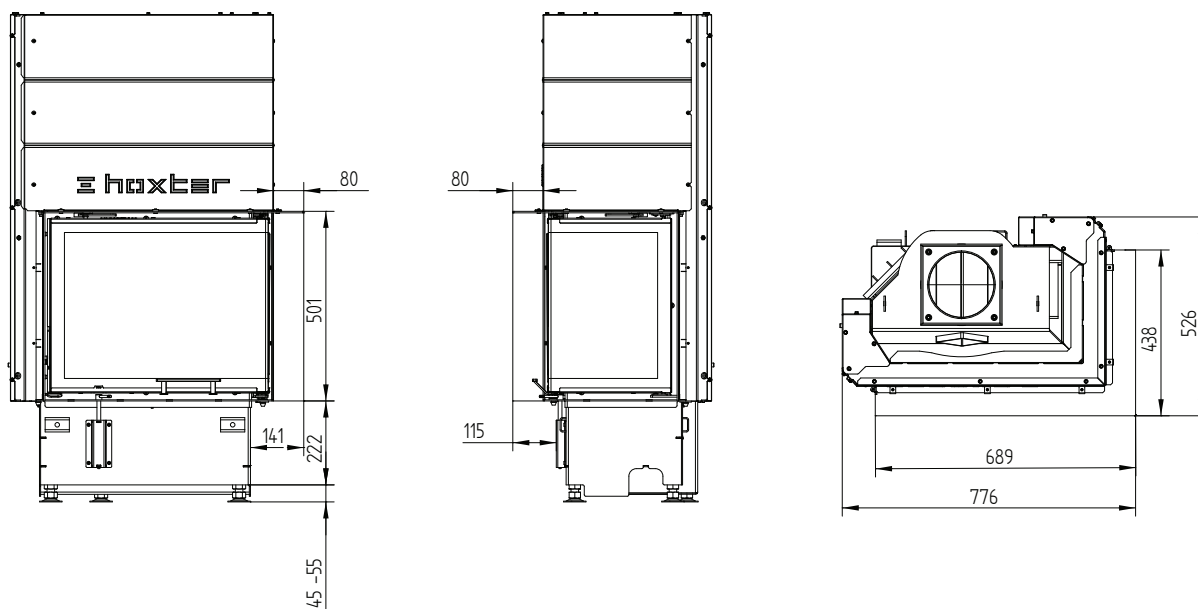

ЕСКА 60/35/50SRh Правосторонняя

Монтажная рамка 60/35/50SRh Правосторонняя 4-х ст. 80 мм

M 1:20