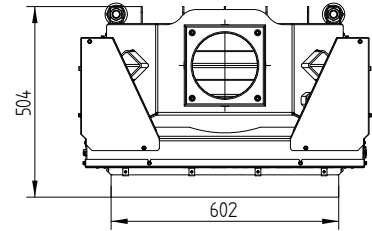

НАКА 60/50Sh

Каминные топки
с прямым стеклом

Монтажная рамка 60/50Sh 3-х сторонняя 80 мм