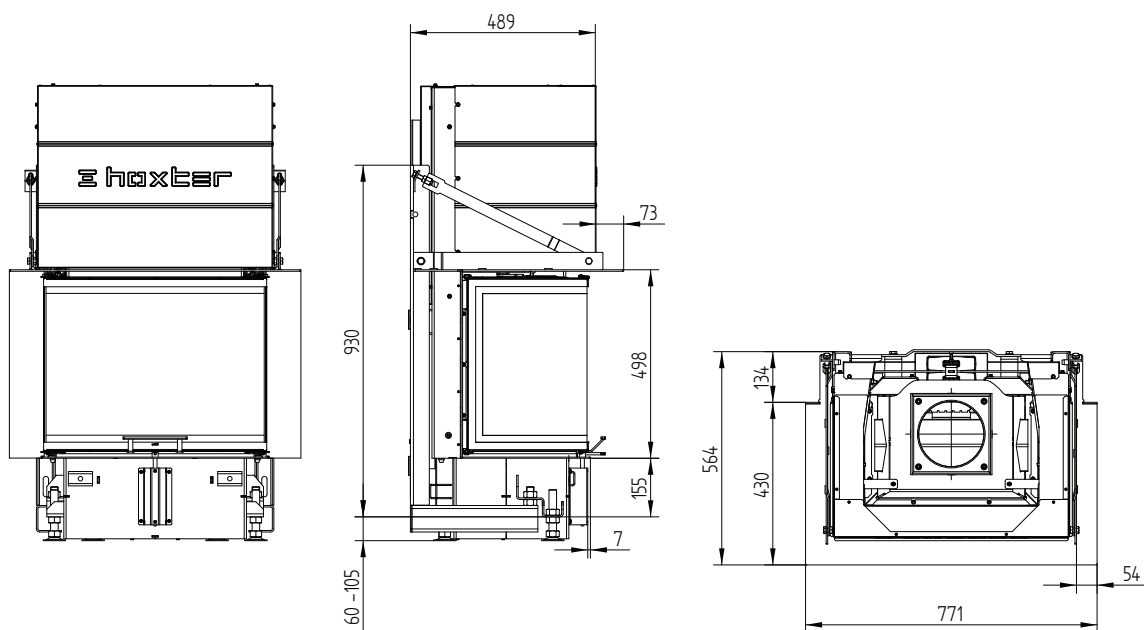

# UKA 35/60/35/50Sh

UKA 35/60/35/50Sh Монтажная конструкция с рамкой 3-х сторонней 70 mm

UKA 35/60/35/50Sh Монтажная конструкция с рамкой 5-и сторонней 70 mm