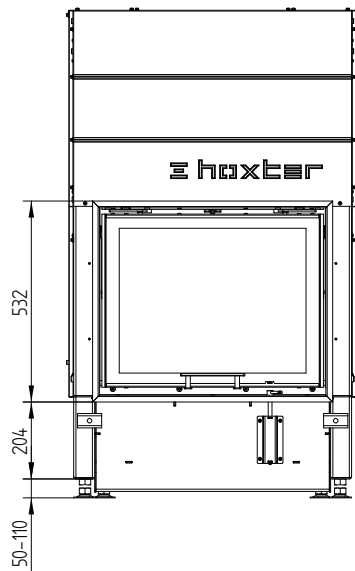

# НАКА 60/50Sh

Декоративная рамка 60/50Sh 4-х сторонняя 50 mm 1 x 90° / Подключение приточного воздуха