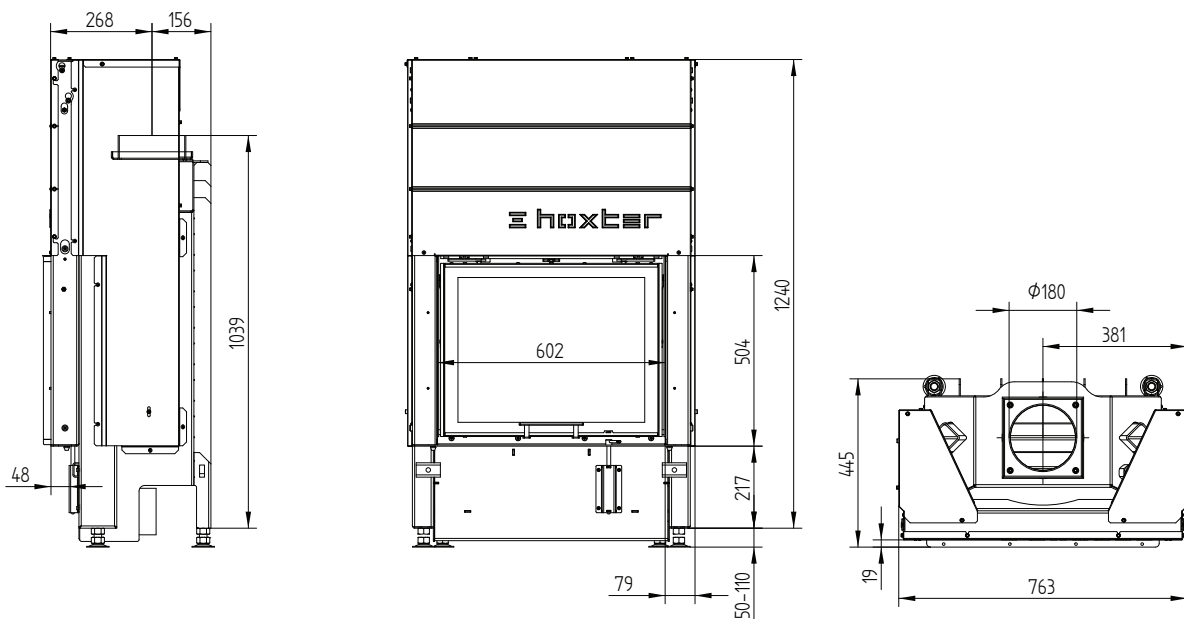

НАКА 60/50Sh

НАКА 60/50Sh меньшая глубина топки