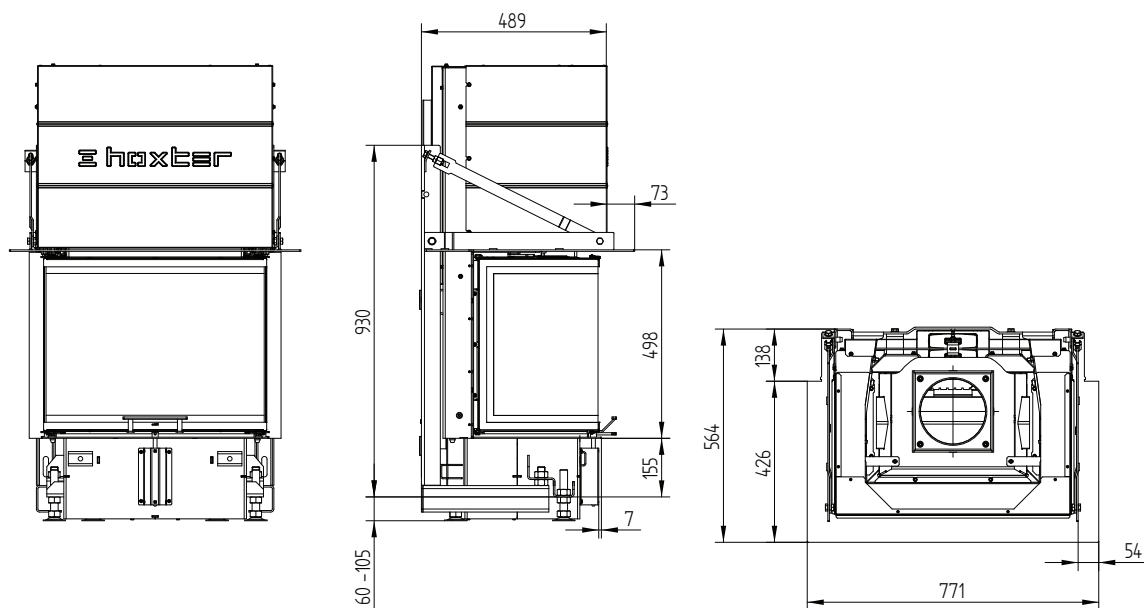

# UKA 35/60/35/50Sh

UKA 35/60/35/50Sh Монтажная конструкция с рамкой 3-х сторонней 70 mm

UKA 35/60/35/50Sh Монтажная конструкция с рамкой 5-и сторонней 70 mm