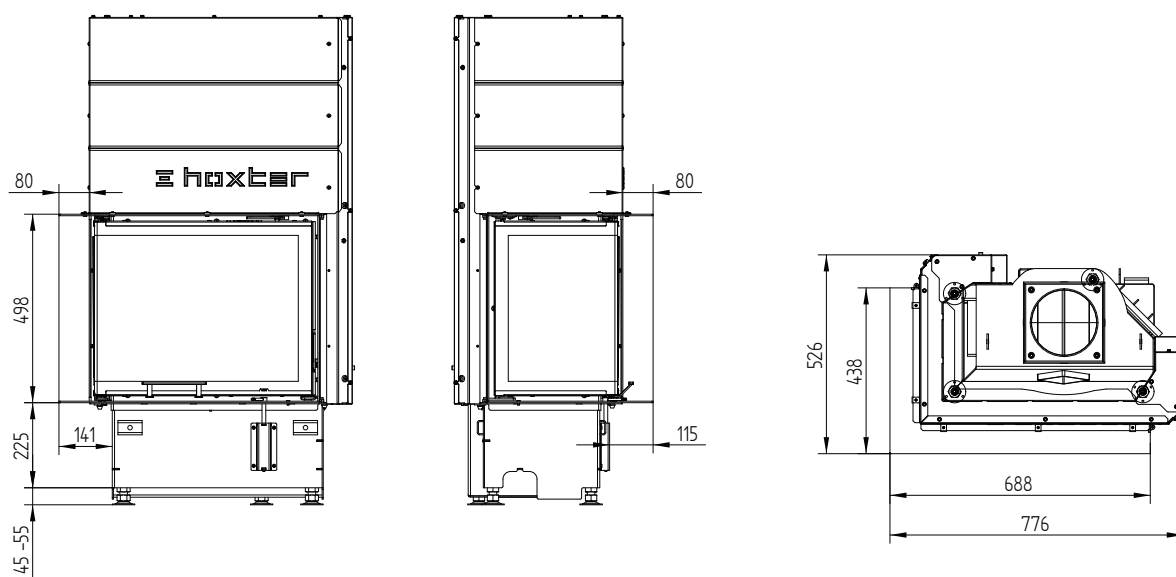

Монтажная рамка 60/35/50SLh Левосторонняя 6-и ст. 80 мм