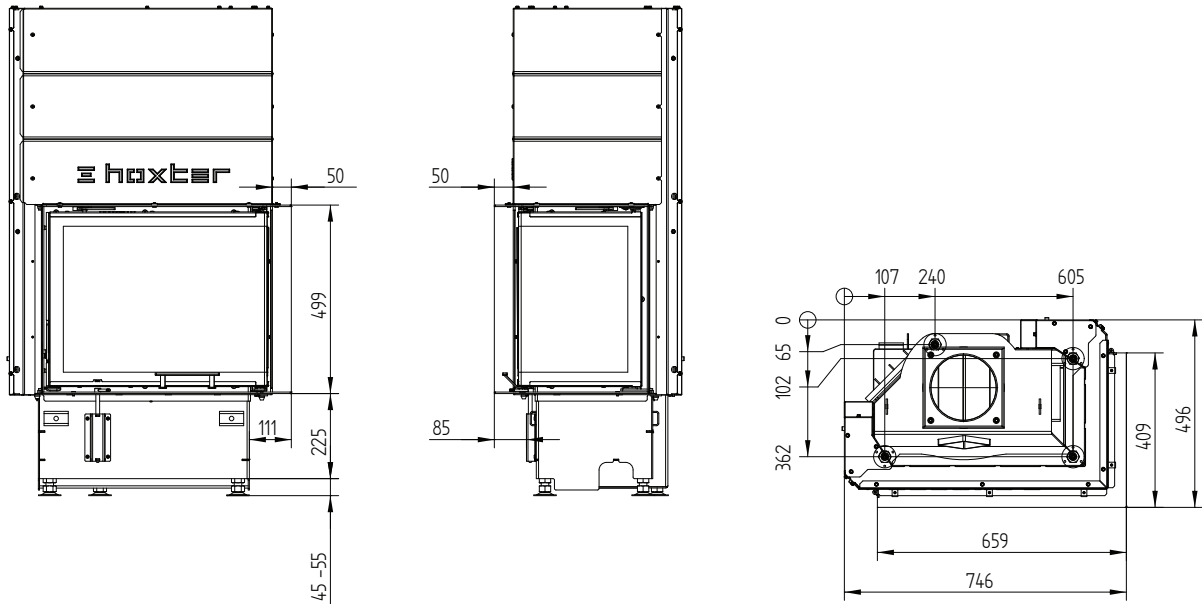

ЕСКА 60/35/50SRh Правосторонняя

Монтажная рамка 60/35/50SRh Правосторонняя 6-и ст. 50 мм / Ножки