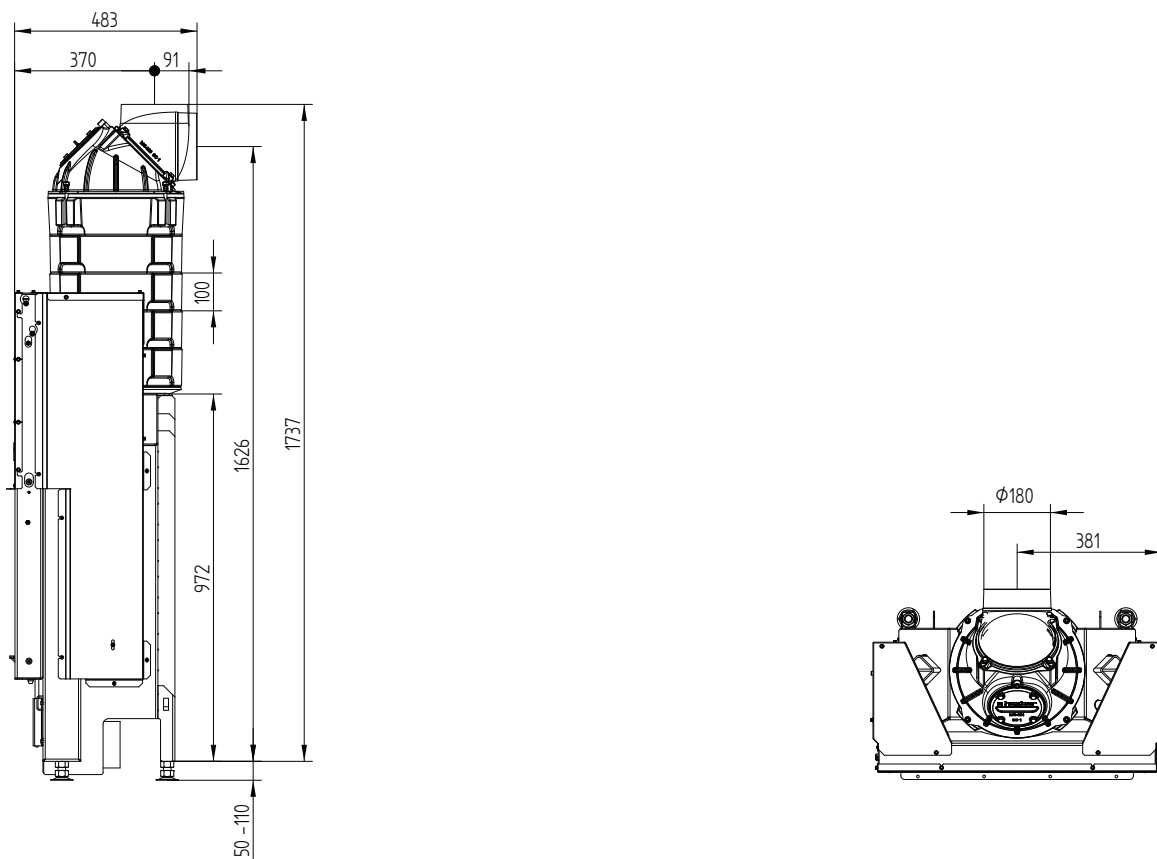

НАКА 60/50Sh меньшая глубина топки, S-Аккумулятивный комплект