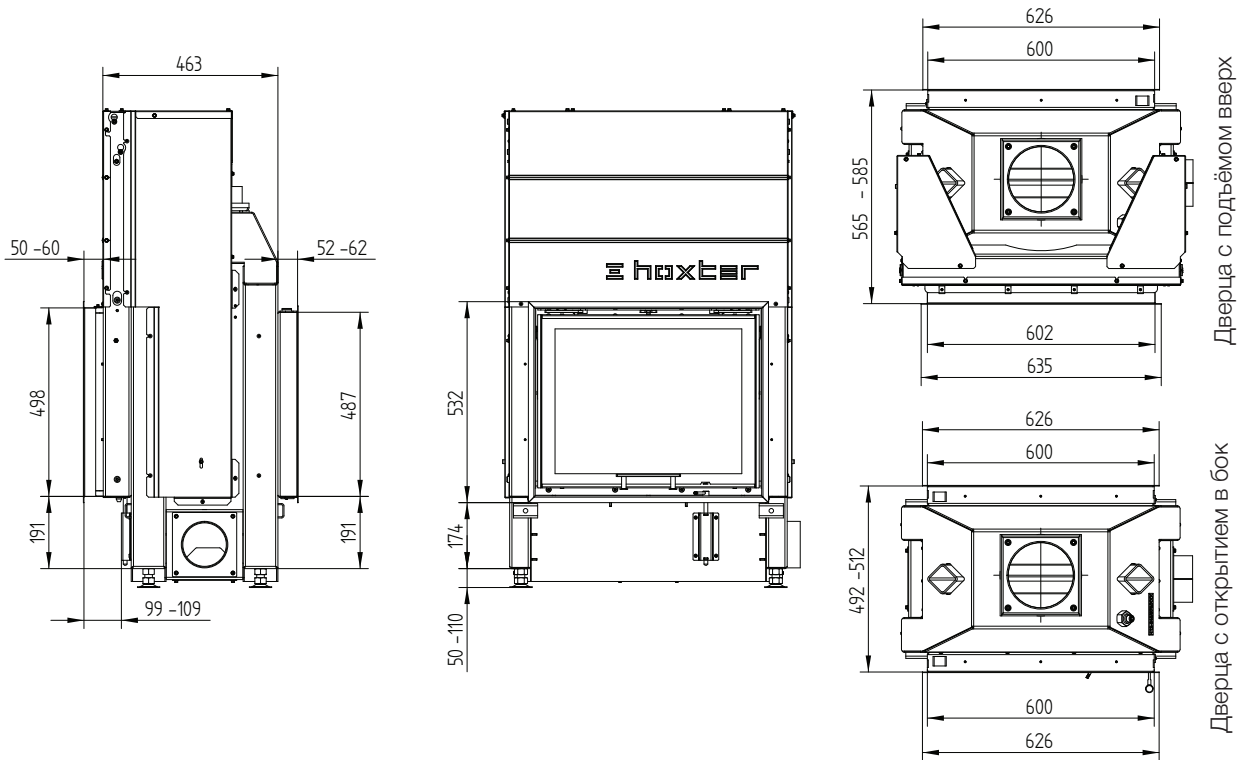

НАКА 60/50Т Туннель

Декоративная рамка 60/50 4-х сторонняя 50 мм 1 x 90°

Декоративная рамка 60/50 4-х сторонняя 80 мм 1 x 90°