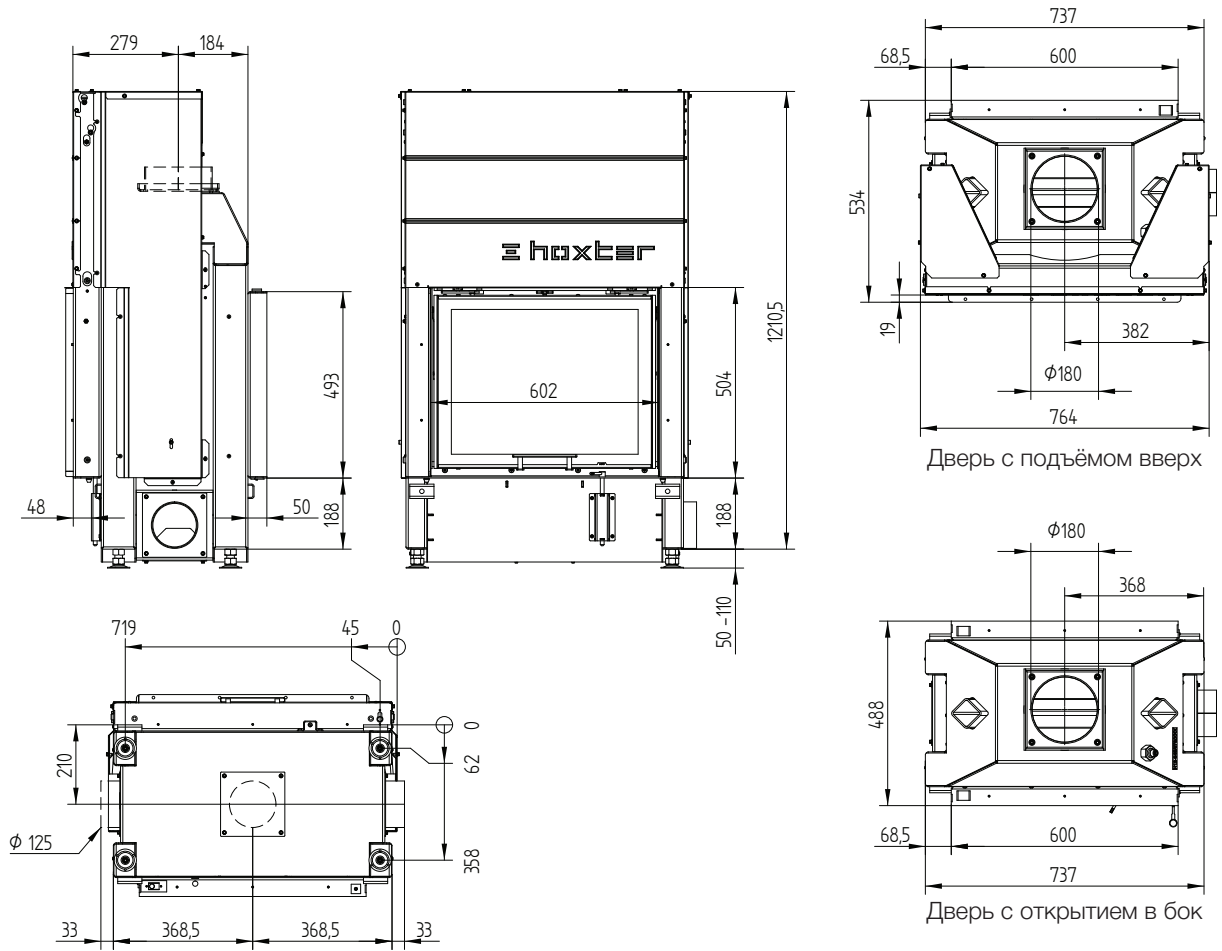

НАКА 60/50Т Туннель

НАКА 60/50Т Туннель / Подключение приточного воздуха / Ножки