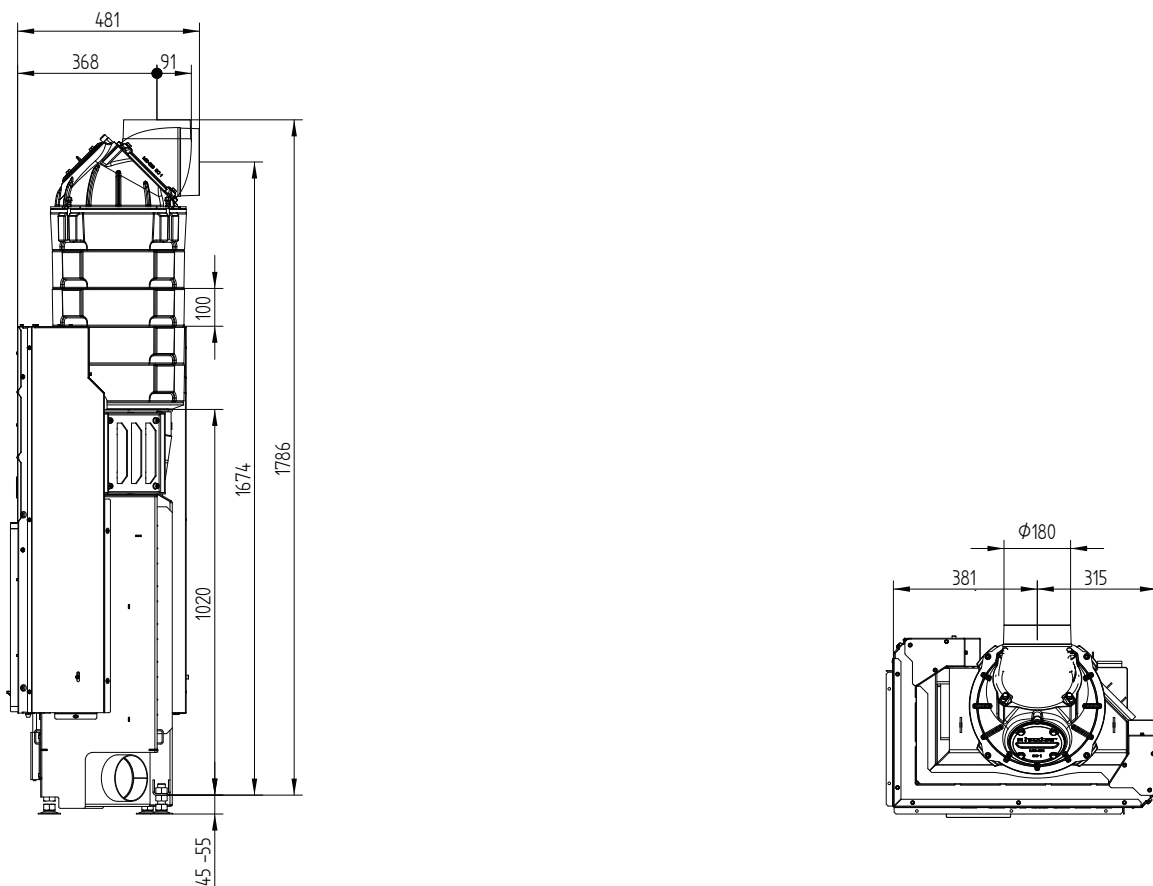

ЕСКА 60/35/50SLh Левосторонняя, S-Аккумулятивный комплект