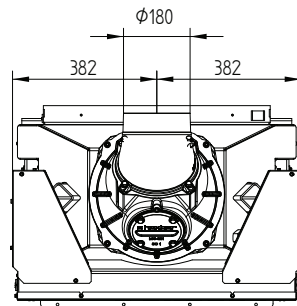

НАКА 60/50Т Туннель

НАКА 60/50Т Туннель, S-Аккумулятивный комплект