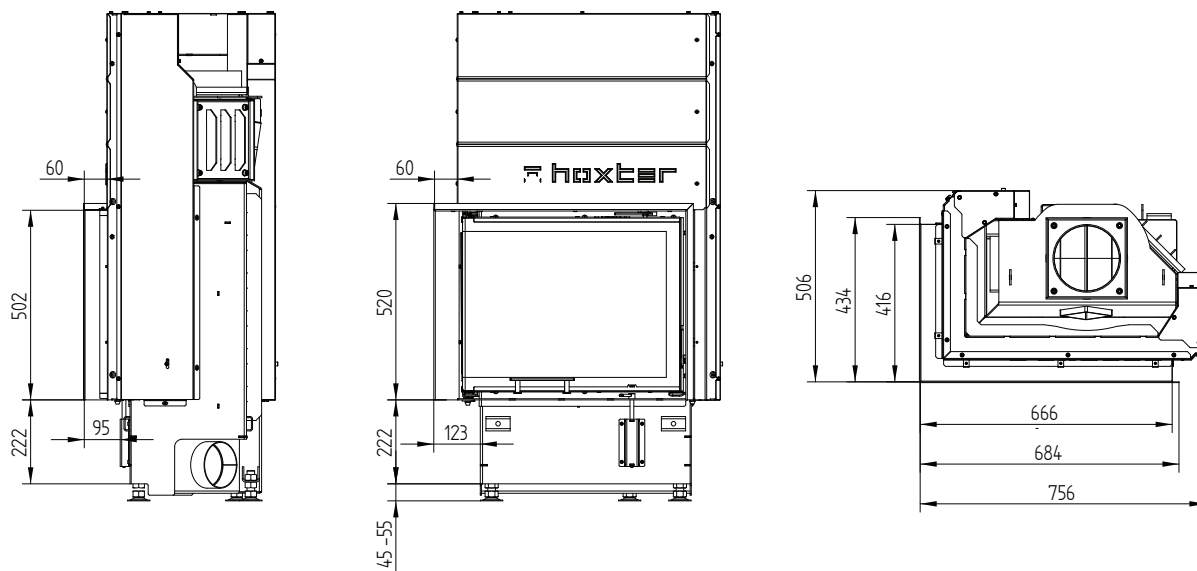

# ЕСКА 60/35/50SLh Левосторонняя

Декоративная рамка 60/35/50SLh Левосторонняя 6-и ст. 60 мм 1 x 90° /  
Подключение приточного воздуха

Декоративная рамка 60/35/50SLh Левосторонняя 4-х ст. 60 мм 1 x 90°

M 1:20