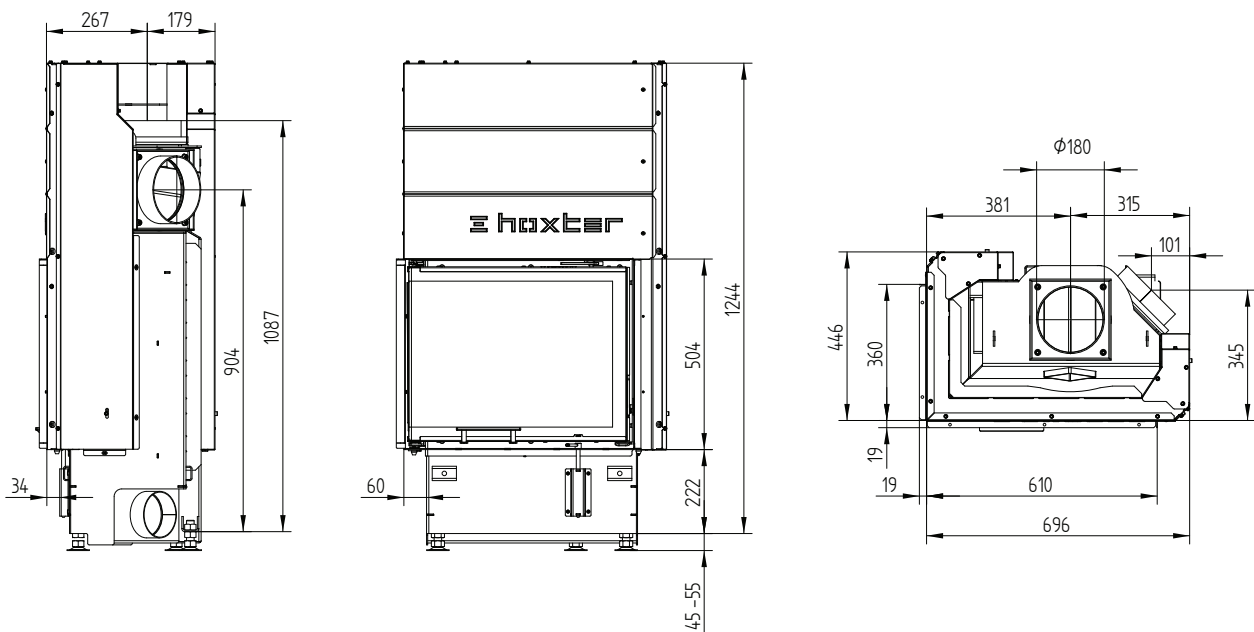

ЕСКА 60/35/50SLh Левосторонняя

ЕСКА 60/35/50SLh Левосторонняя