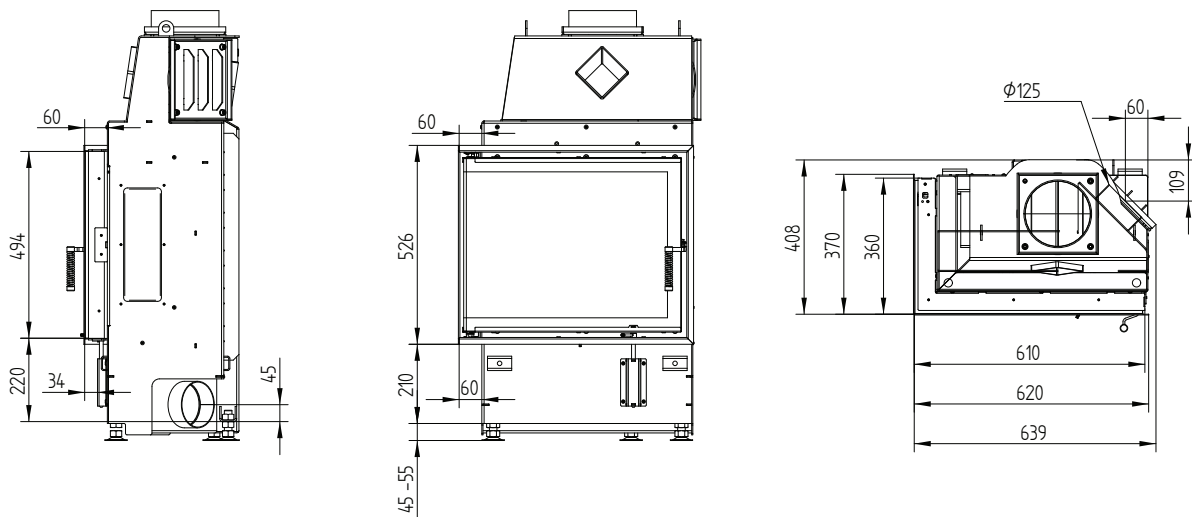

ЕСКА 60/35/50SL Левосторонняя

Декоративная рамка 60/35/50 Право- Левосторонняя 6-и ст. 60 мм 1 x 90° /
Подключение приточного воздуха