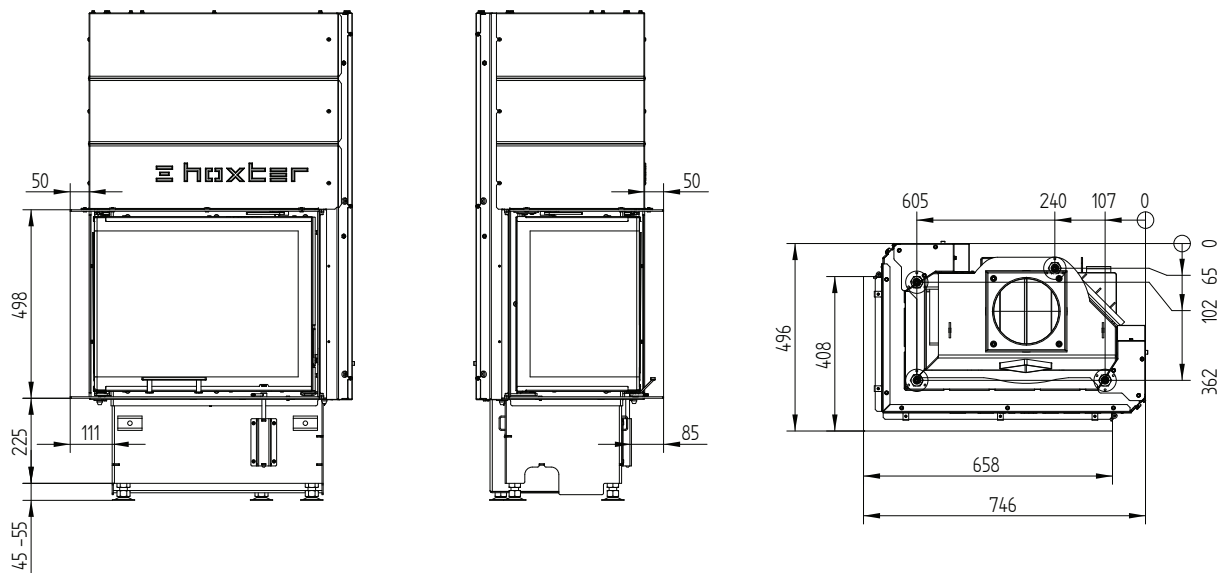

ЕСКА 60/35/50SLh Левосторонняя

Монтажная рамка 60/35/50SLh Левосторонняя 6-и ст. 50 мм / Ножки