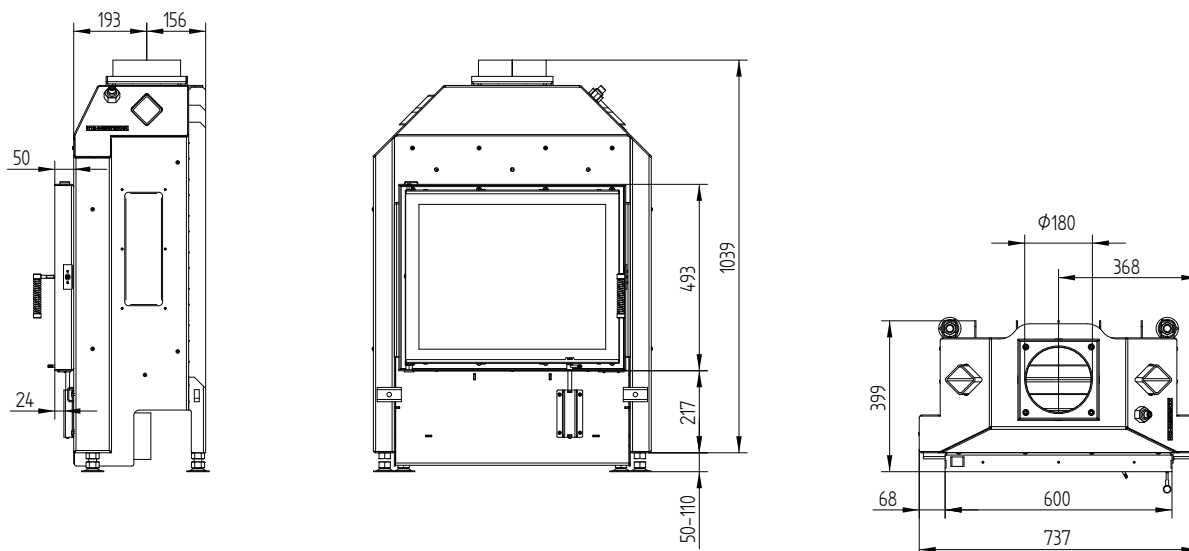

НАКА 60/50S

НАКА 60/50S меньшая глубина топки