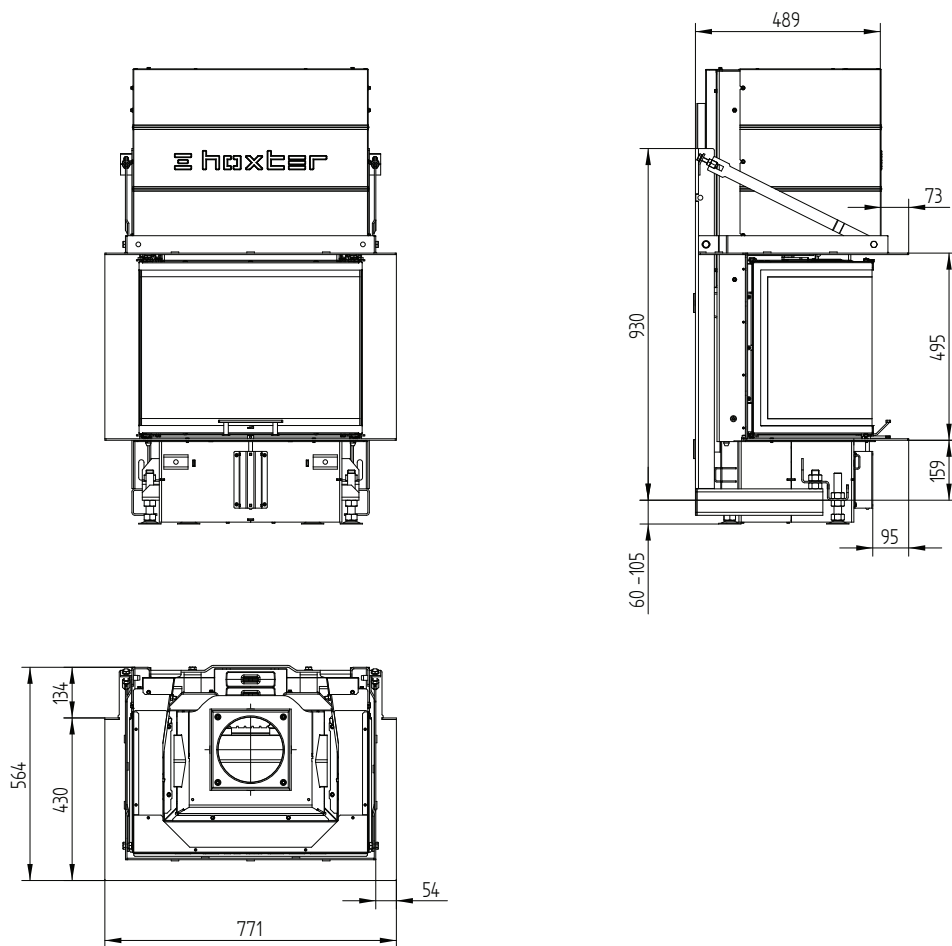

UKA 35/60/35/50Sh

UKA 35/60/35/50Sh Монтажная конструкция с рамкой 8-и сторонней 70 mm