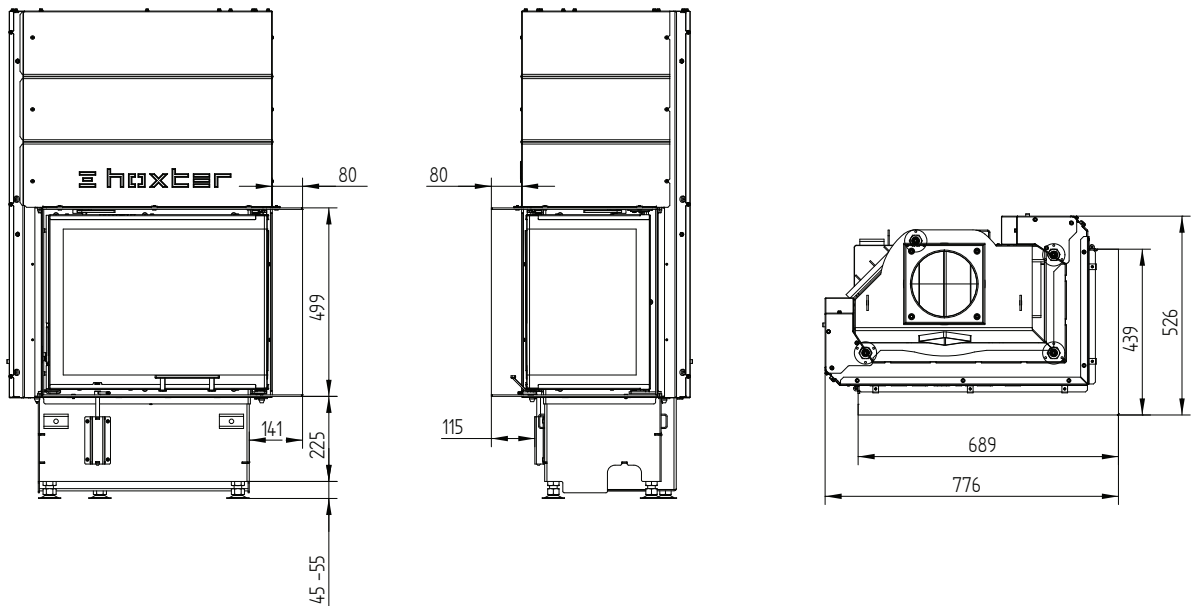

Монтажная рамка 60/35/50SRh Правосторонняя 6-и ст. 80 мм