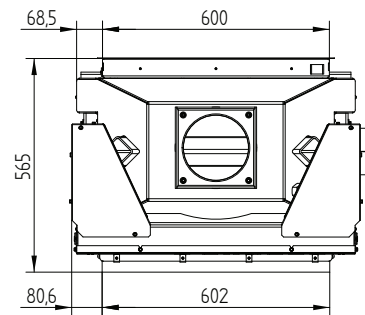

НАКА 60/50Т Туннель

Монтажная рамка 60/50h 4-х сторонняя 50 мм