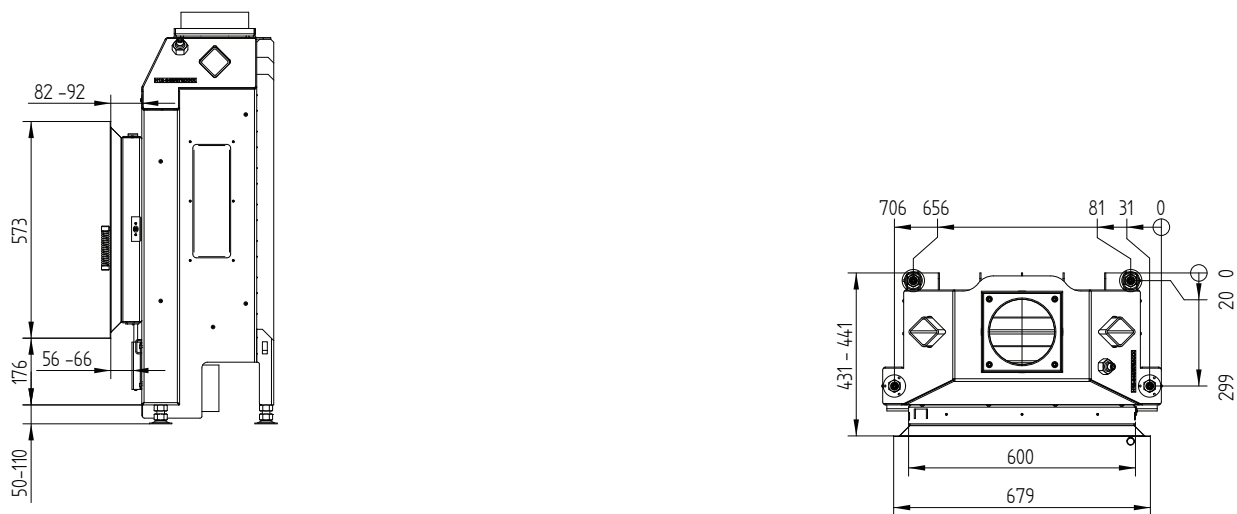

# НАКА 60/50S

Декоративная рамка 60/50 4-х сторонняя 50 мм 1 x 90°

Декоративная рамка 60/50 4-х сторонняя 80 мм 2 x 45° / Ножки