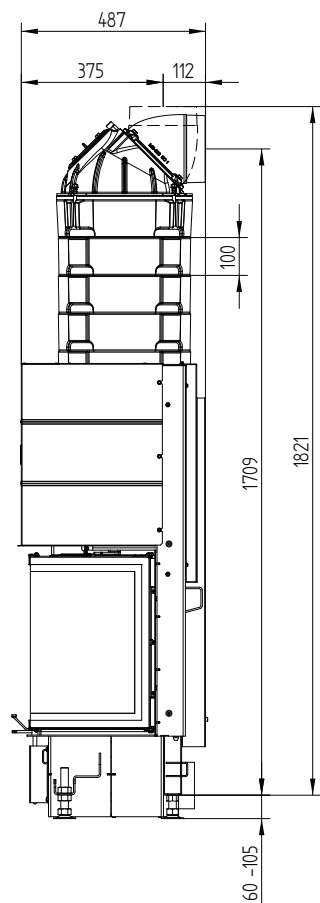

UKA 35/60/35/50Sh

UKA 35/60/35/50Sh S-Аккумулятивный комплект