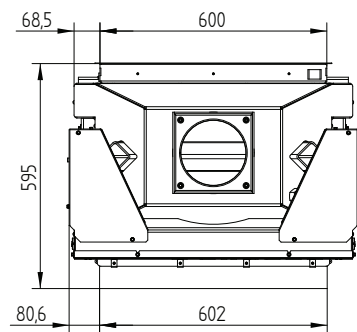

Монтажная рамка 60/50h 4-х сторонняя 80 мм