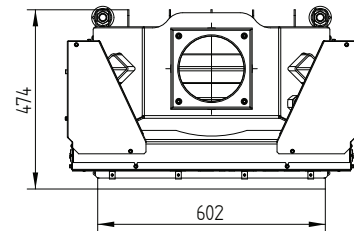

НАКА 60/50Sh

Монтажная рамка 60/50Sh 4-х сторонняя 50 мм