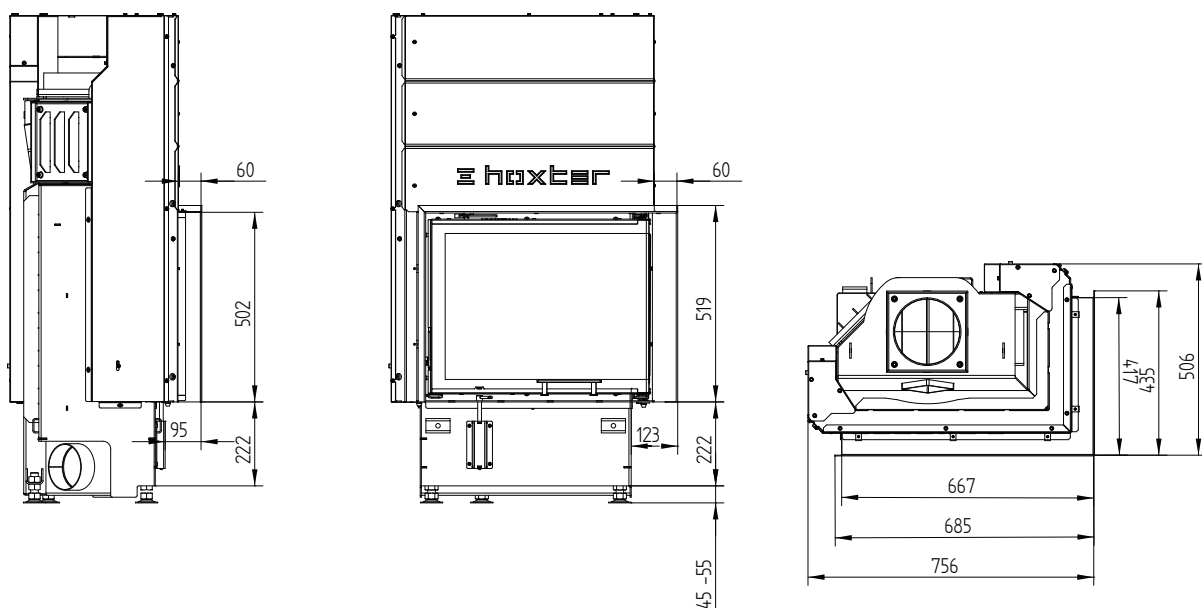

# ЕСКА 60/35/50SRh Правосторонняя

Декоративная рамка 60/35/50SRh Правосторонняя 6-и ст. 60 мм 1 х 90° /  
Подключение приточного воздуха

Декоративная рамка 60/35/50SRh Правосторонняя 4-х ст. 60 мм 1 х 90°