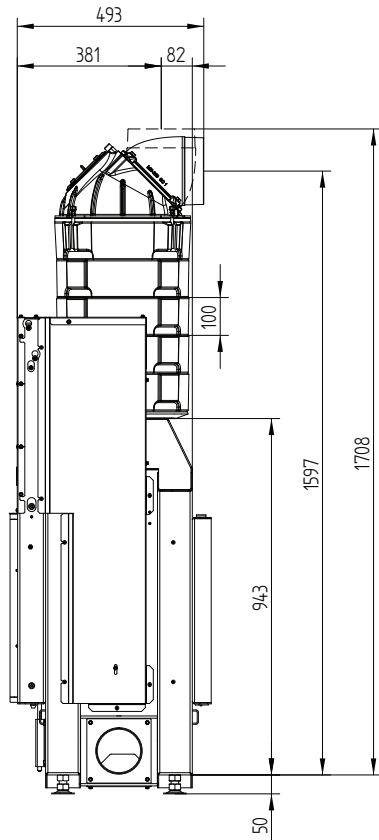

НАКА 60/50Т Туннель

НАКА 60/50Т Туннель, S-Аккумулятивный комплект