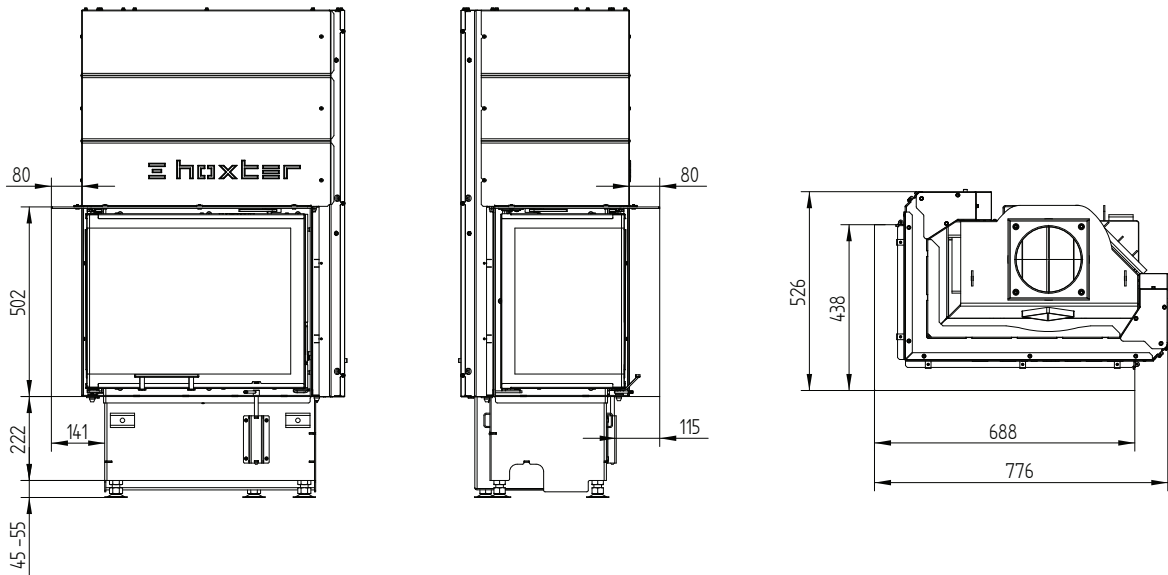

ЕСКА 60/35/50SLh Левосторонняя

Монтажная рамка 60/35/50SLh Левосторонняя 4-х ст. 80 мм