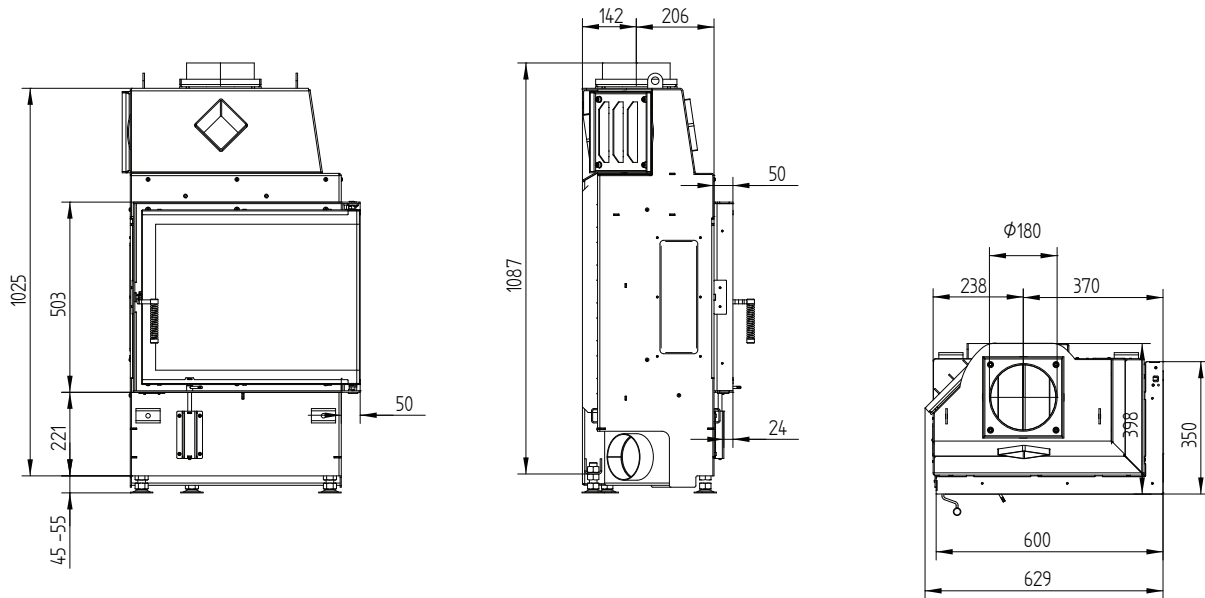

ЕСКА 60/35/50SR Правосторонняя

ЕСКА 60/35/50SR Правосторонняя