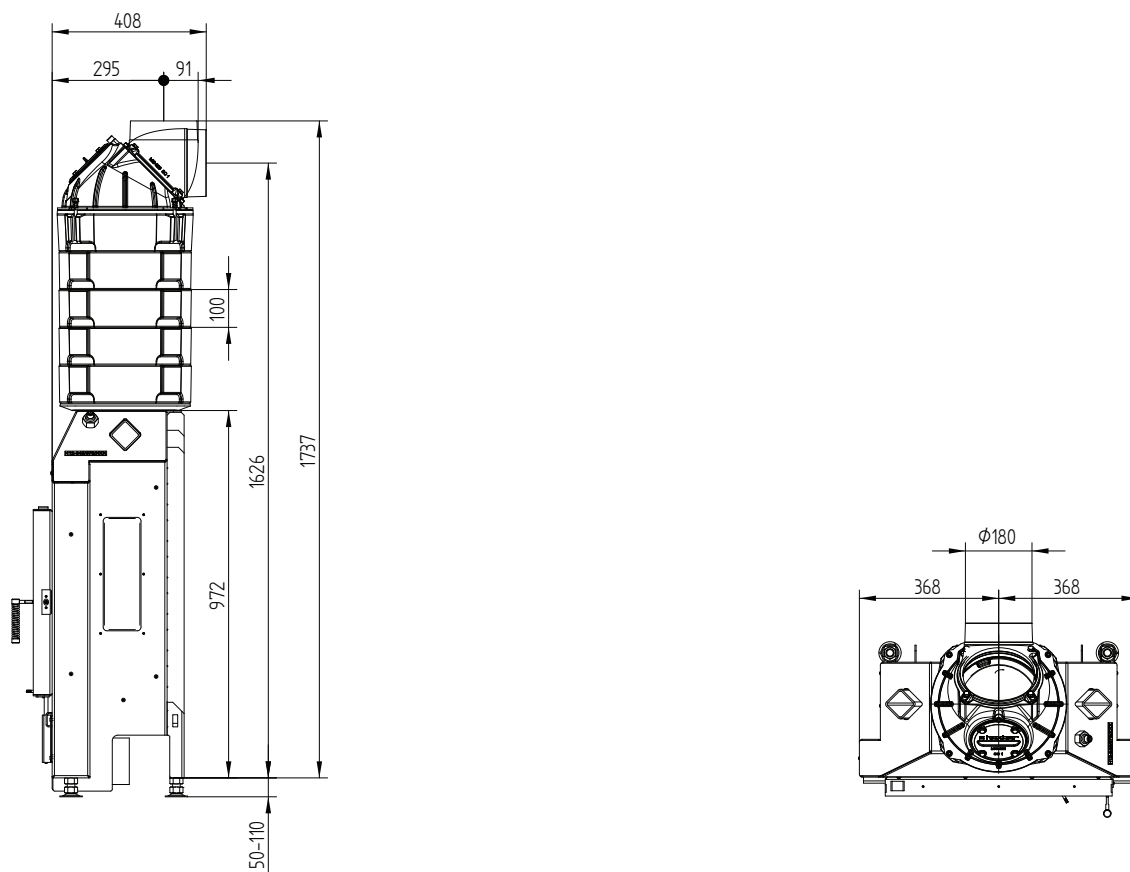

# НАКА 60/50S

Декоративная рамка 60/50 4-х сторонняя 50 мм 1 x 90°

Декоративная рамка 60/50 4-х сторонняя 80 мм 2 x 45° / Ножки