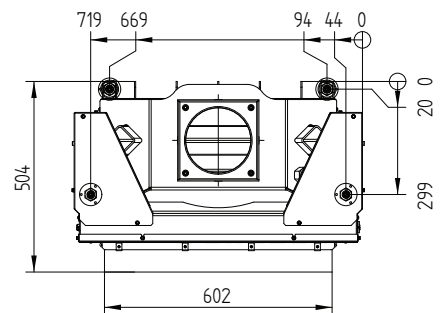

Монтажная рамка 60/50Sh 4-х сторонняя 80 мм / Ножки