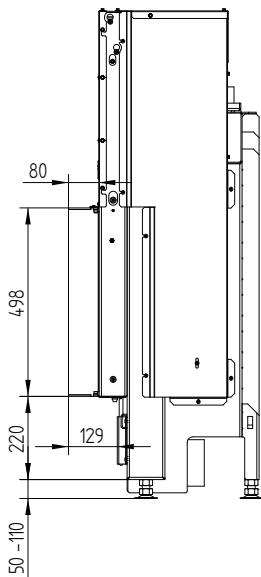

Монтажная рамка 60/50Sh 4-х сторонняя 80 мм / Ножки